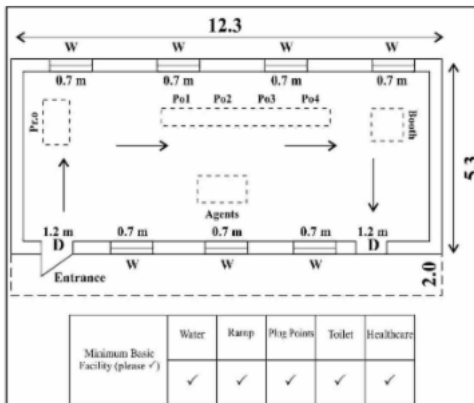

Cad View

Key MAP View