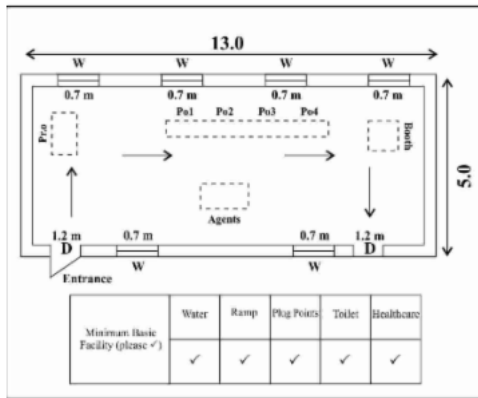

Cad View

Key MAP View