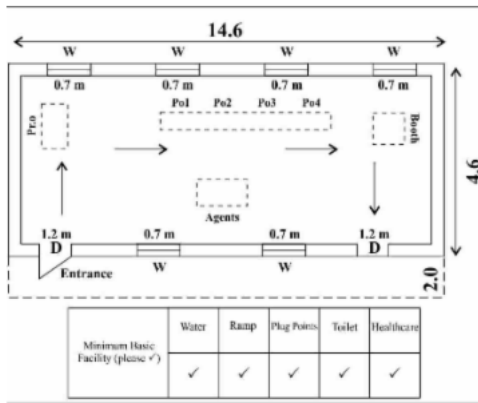

Cad View

Key MAP View