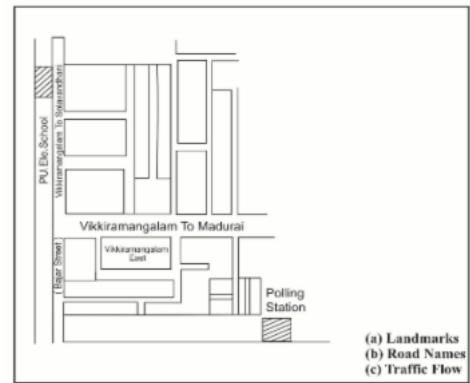

Key MAP View