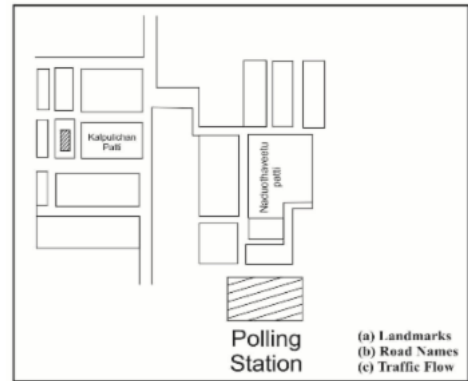

Google Map View

Polling Station Building Front View

Polling Station Front View

Cad View

Key MAP View

1 பெயர் : முருகேசன் ம தந்தை பெயர்: மகாலிங்கம் வீட்டு எண் : 0 வயது : 39 பாலினம் : ஆண்	ZWP2941466 Photo is available	2 பெயர் : பாண்டிதூரை தந்தை பெயர்: பாண்டி வீட்டு எண் : 1 வயது : 27 பாலினம் : ஆண்	ZWP1614890 Photo is available	3 பெயர் : பிருந்தா கணவர் பெயர்: லச்சபாண்டி வீட்டு எண் : 1 வயது : 27 பாலினம் : பெண்	ZWP1614940 Photo is available
4 பெயர் : கௌசிகன் தந்தை பெயர்: பாண்டி வீட்டு எண் : 1 வயது : 27 பாலினம் : ஆண்	ZWP1615467 Photo is available	5 பெயர் : கிருபாகரன் தந்தை பெயர்: காசிநாதன் வீட்டு எண் : 1 வயது : 26 பாலினம் : ஆண்	ZWP1614916 Photo is available	6 பெயர் : குமார் தந்தை பெயர்: ஜெயமணி வீட்டு எண் : 1 வயது : 25 பாலினம் : ஆண்	ZWP1614882 Photo is available
7 பெயர் : காசிப்பாண்டி தந்தை பெயர்: பரதன் வீட்டு எண் : 1 வயது : 25 பாலினம் : ஆண்	ZWP1614908 Photo is available	8 பெயர் : அவினாசு தந்தை பெயர்: பாண்டியன் வீட்டு எண் : 1 வயது : 24 பாலினம் : ஆண்	ZWP2550820 Photo is available	9 பெயர் : இராமாபாரதி தந்தை பெயர்: ராஜ்குமார் வீட்டு எண் : 1 வயது : 21 பாலினம் : பெண்	ZWP2752996 Photo is available
10 பெயர் : சுருளிவேல் தந்தை பெயர்: பி பெரியகருப்பன் வீட்டு எண் : 1/5 வயது : 46 பாலினம் : ஆண்	ZWP0803239 Photo is available	11 பெயர் : சு முனீஸ்வரி தந்தை பெயர்: பெ சுருளிவேல் வீட்டு எண் : 1/5 வயது : 22 பாலினம் : பெண்	ZWP2753143 Photo is available	12 பெயர் : செல்லம்மாள் கணவர் பெயர்: மாயாண்டி வீட்டு எண் : 1A வயது : 50 பாலினம் : பெண்	ZWP1341478 Photo is available
13 பெயர் : மருதமுத்து தந்தை பெயர்: அய்யிருத்தேவர் வீட்டு எண் : 1E வயது : 77 பாலினம் : ஆண்	ZWP1291574 Photo is available	14 பெயர் : சிட்டம்மாள் கணவர் பெயர்: ராசுமாயன் வீட்டு எண் : 1E வயது : 76 பாலினம் : பெண்	ZWP1400035 Photo is available	15 பெயர் : பட்சி கணவர் பெயர்: தவமணி வீட்டு எண் : 1E வயது : 63 பாலினம் : பெண்	ZWP0803015 Photo is available
16 பெயர் : முத்தம்மாள் கணவர் பெயர்: மகாலிங்கம் வீட்டு எண் : 1E வயது : 60 பாலினம் : பெண்	ZWP1400019 Photo is available	17 பெயர் : போதையம்மாள் கணவர் பெயர்: மாரி வீட்டு எண் : 1E வயது : 58 பாலினம் : பெண்	ZWP0802827 Photo is available	18 பெயர் : பாண்டி தந்தை பெயர்: ராசுத் தேவர் வீட்டு எண் : 1E வயது : 58 பாலினம் : ஆண்	ZWP0592253 Photo is available
19 பெயர் : அழகுராணி கணவர் பெயர்: மொக்கயன் வீட்டு எண் : 1E வயது : 57 பாலினம் : பெண்	ZWP0727396 Photo is available	20 பெயர் : விஜயன் தந்தை பெயர்: ஓச்சாதேவர் வீட்டு எண் : 1E வயது : 55 பாலினம் : ஆண்	ZWP0802991 Photo is available	21 பெயர் : ராமர் தந்தை பெயர்: மாரி வீட்டு எண் : 1E வயது : 51 பாலினம் : ஆண்	ZWP0592220 Photo is available
22 பெயர் : ராஜபாண்டி தந்தை பெயர்: பாண்டி வீட்டு எண் : 1E வயது : 51 பாலினம் : ஆண்	ZWP0651950 Photo is available	23 பெயர் : கார்த்திகா கணவர் பெயர்: பாண்டி வீட்டு எண் : 1E வயது : 50 பாலினம் : பெண்	ZWP0592246 Photo is available	24 பெயர் : செல்லப்பாண்டி தாயின் பெயர்: கருத்தம்மா வீட்டு எண் : 1E வயது : 48 பாலினம் : ஆண்	ZWP0802868 Photo is available
25 பெயர் : பஞ்சவர்ணம் கணவர் பெயர்: ராமர் வீட்டு எண் : 1E வயது : 48 பாலினம் : பெண்	ZWP0592238 Photo is available	26 பெயர் : பாண்டியன் ரா தந்தை பெயர்: ராஜாமணி வீட்டு எண் : 1E வயது : 48 பாலினம் : ஆண்	ZWP1241405 Photo is available	27 பெயர் : சின்னப்பாண்டி தந்தை பெயர்: வேல்சாமி வீட்டு எண் : 1E வயது : 47 பாலினம் : ஆண்	ZWP0802983 Photo is available
28 பெயர் : பாண்டி தந்தை பெயர்: ராசுத் தேவர் வீட்டு எண் : 1E வயது : 47 பாலினம் : ஆண்	ZWP0592212 Photo is available	29 பெயர் : சாந்தி கணவர் பெயர்: கணேசன் வீட்டு எண் : 1E வயது : 47 பாலினம் : பெண்	ZWP0592360 Photo is available	30 பெயர் : பாண்டியம்மாள் கணவர் பெயர்: ஜெயமணி வீட்டு எண் : 1E வயது : 45 பாலினம் : பெண்	ZWP0802900 Photo is available