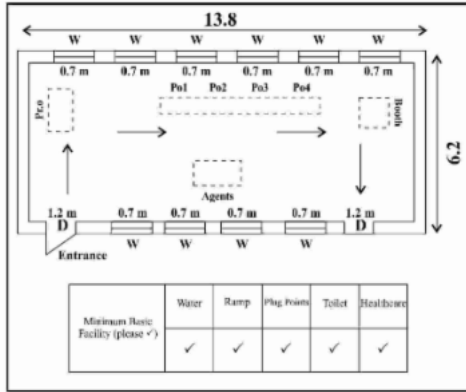

Google Map View

Polling Station Building Front View

Polling Station Front View

Cad View

Key MAP View

1 பெயர் : முருகேசன் ம தந்தை பெயர்: மகாலிங்கம் வீட்டு எண் : 0 வயது : 39 பாலினம் : ஆண்	ZWP2941466 Photo is available	2 பெயர் : பாண்டிதூரை தந்தை பெயர்: பாண்டி வீட்டு எண் : 1 வயது : 27 பாலினம் : ஆண்	ZWP1614890 Photo is available	3 பெயர் : பிருந்தா கணவர் பெயர்: லச்சபாண்டி வீட்டு எண் : 1 வயது : 27 பாலினம் : பெண்	ZWP1614940 Photo is available
4 பெயர் : கௌசிகன் தந்தை பெயர்: பாண்டி வீட்டு எண் : 1 வயது : 27 பாலினம் : ஆண்	ZWP1615467 Photo is available	5 பெயர் : கிருபாகரன் தந்தை பெயர்: காசிநாதன் வீட்டு எண் : 1 வயது : 26 பாலினம் : ஆண்	ZWP1614916 Photo is available	6 பெயர் : குமார் தந்தை பெயர்: ஜெயமணி வீட்டு எண் : 1 வயது : 25 பாலினம் : ஆண்	ZWP1614882 Photo is available
7 பெயர் : காசிப்பாண்டி தந்தை பெயர்: பரதன் வீட்டு எண் : 1 வயது : 25 பாலினம் : ஆண்	ZWP1614908 Photo is available	8 பெயர் : அவினாசு தந்தை பெயர்: பாண்டியன் வீட்டு எண் : 1 வயது : 24 பாலினம் : ஆண்	ZWP2550820 Photo is available	9 பெயர் : இராமாபாரதி தந்தை பெயர்: ராஜ்குமார் வீட்டு எண் : 1 வயது : 21 பாலினம் : பெண்	ZWP2752996 Photo is available
10 பெயர் : சுருளிவேல் தந்தை பெயர்: பி பெரியகருப்பன் வீட்டு எண் : 1/5 வயது : 46 பாலினம் : ஆண்	ZWP0803239 Photo is available	11 பெயர் : சு முனீஸ்வரி தந்தை பெயர்: பெ சுருளிவேல் வீட்டு எண் : 1/5 வயது : 22 பாலினம் : பெண்	ZWP2753143 Photo is available	12 பெயர் : செல்லம்மாள் கணவர் பெயர்: மாயாண்டி வீட்டு எண் : 1A வயது : 50 பாலினம் : பெண்	ZWP1341478 Photo is available
13 பெயர் : மருதமுத்து தந்தை பெயர்: அய்யிருத்தேவர் வீட்டு எண் : 1E வயது : 77 பாலினம் : ஆண்	ZWP1291574 Photo is available	14 பெயர் : சிட்டம்மாள் கணவர் பெயர்: ராசுமாயன் வீட்டு எண் : 1E வயது : 76 பாலினம் : பெண்	ZWP1400035 Photo is available	15 பெயர் : பட்சி கணவர் பெயர்: தவமணி வீட்டு எண் : 1E வயது : 63 பாலினம் : பெண்	ZWP0803015 Photo is available
16 பெயர் : முத்தம்மாள் கணவர் பெயர்: மகாலிங்கம் வீட்டு எண் : 1E வயது : 60 பாலினம் : பெண்	ZWP1400019 Photo is available	17 பெயர் : போதையம்மாள் கணவர் பெயர்: மாரி வீட்டு எண் : 1E வயது : 58 பாலினம் : பெண்	ZWP0802827 Photo is available	18 பெயர் : பாண்டி தந்தை பெயர்: ராசுத் தேவர் வீட்டு எண் : 1E வயது : 58 பாலினம் : ஆண்	ZWP0592253 Photo is available
19 பெயர் : அழகுராணி கணவர் பெயர்: மொக்கயன் வீட்டு எண் : 1E வயது : 57 பாலினம் : பெண்	ZWP0727396 Photo is available	20 பெயர் : விஜயன் தந்தை பெயர்: ஓச்சாதேவர் வீட்டு எண் : 1E வயது : 55 பாலினம் : ஆண்	ZWP0802991 Photo is available	21 பெயர் : ராமர் தந்தை பெயர்: மாரி வீட்டு எண் : 1E வயது : 51 பாலினம் : ஆண்	ZWP0592220 Photo is available
22 பெயர் : ராஜபாண்டி தந்தை பெயர்: பாண்டி வீட்டு எண் : 1E வயது : 51 பாலினம் : ஆண்	ZWP0651950 Photo is available	23 பெயர் : கார்த்திகா கணவர் பெயர்: பாண்டி வீட்டு எண் : 1E வயது : 50 பாலினம் : பெண்	ZWP0592246 Photo is available	24 பெயர் : செல்லப்பாண்டி தாயின் பெயர்: கருத்தம்மா வீட்டு எண் : 1E வயது : 48 பாலினம் : ஆண்	ZWP0802868 Photo is available
25 பெயர் : பஞ்சவர்ணம் கணவர் பெயர்: ராமர் வீட்டு எண் : 1E வயது : 48 பாலினம் : பெண்	ZWP0592238 Photo is available	26 பெயர் : பாண்டியன் ரா தந்தை பெயர்: ராஜாமணி வீட்டு எண் : 1E வயது : 48 பாலினம் : ஆண்	ZWP1241405 Photo is available	27 பெயர் : சின்னப்பாண்டி தந்தை பெயர்: வேல்சாமி வீட்டு எண் : 1E வயது : 47 பாலினம் : ஆண்	ZWP0802983 Photo is available
28 பெயர் : பாண்டி தந்தை பெயர்: ராசுத் தேவர் வீட்டு எண் : 1E வயது : 47 பாலினம் : ஆண்	ZWP0592212 Photo is available	29 பெயர் : சாந்தி கணவர் பெயர்: கணேசன் வீட்டு எண் : 1E வயது : 47 பாலினம் : பெண்	ZWP0592360 Photo is available	30 பெயர் : பாண்டியம்மாள் கணவர் பெயர்: ஜெயமணி வீட்டு எண் : 1E வயது : 45 பாலினம் : பெண்	ZWP0802900 Photo is available