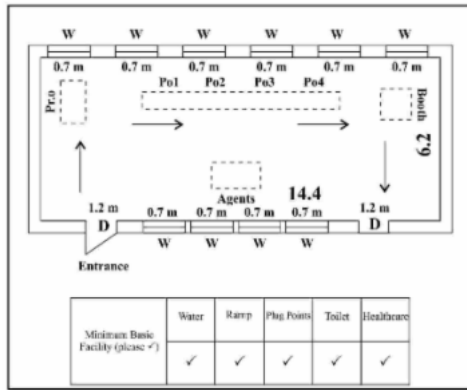

Cad View

Key MAP View