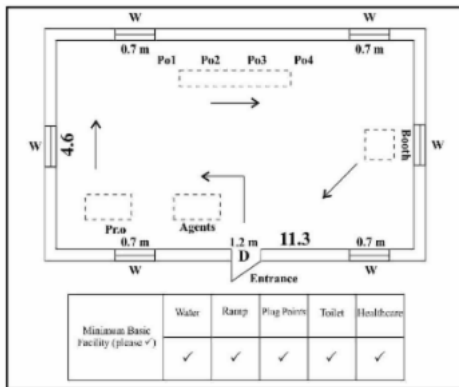

Google Map View

Polling Station Building Front View

Polling Station Front View

Cad View

Key MAP View

1	LJB3013638	பெயர் : கண்ணன் தாயின் பெயர் : சுப்பம்மாள் வீட்டு எண் : 0 வயது : 38 பாலினம் : ஆண்	Photo is available	2	ZWP2793321	பெயர் : பாண்டியன் தந்தை பெயர் : கருப்பத்தேவர் வீட்டு எண் : 1 வயது : 53 பாலினம் : ஆண்	Photo is available	3	ZWP1487974	பெயர் : விஜி தந்தை பெயர் : சந்திரன் வீட்டு எண் : 1 வயது : 39 பாலினம் : பெண்	Photo is available
4	ZWP1487966	பெயர் : திவ்யாதேவி கணவர் பெயர் : கருப்பு வீட்டு எண் : 1 வயது : 36 பாலினம் : பெண்	Photo is available	5	ZWP1342492	பெயர் : பிரியா கணவர் பெயர் : முத்து வீட்டு எண் : 1 வயது : 35 பாலினம் : பெண்	Photo is available	6	ZWP1612183	பெயர் : பரீனா வி கணவர் பெயர் : வினோத் வீட்டு எண் : 1 வயது : 28 பாலினம் : பெண்	Photo is available
7	ZWP1612258	பெயர் : கவி மன்னன் தந்தை பெயர் : கருப்பு வீட்டு எண் : 1 வயது : 27 பாலினம் : ஆண்	Photo is available	8	ZWP1565647	பெயர் : தனேஷ் தந்தை பெயர் : பாண்டி வீட்டு எண் : 001 வயது : 26 பாலினம் : ஆண்	Photo is available	9	ZWP2551869	பெயர் : பிரகாஷ் தந்தை பெயர் : தனிக்கொடி வீட்டு எண் : 1 வயது : 24 பாலினம் : ஆண்	Photo is available
10	ZWP2551877	பெயர் : மோகன் தந்தை பெயர் : பால்பாண்டி வீட்டு எண் : 1 வயது : 23 பாலினம் : ஆண்	Photo is available	11	ZWP2861797	பெயர் : சோபியா கு தந்தை பெயர் : குமார் வீட்டு எண் : 1 வயது : 21 பாலினம் : பெண்	Photo is available	12	ZWP1551829	பெயர் : தினேஷ்குமார் தந்தை பெயர் : சுரேஷ் வீட்டு எண் : 1/1 வயது : 27 பாலினம் : ஆண்	Photo is available
# 13	ZWP1188747	பெயர் : அருவச்செல்வி தெ கணவர் பெயர் : தெய்வம் வீட்டு எண் : 1-4 வயது : 41 பாலினம் : பெண்	Photo is available	14	ZWP1342427	பெயர் : சின்னப்பாண்டி தந்தை பெயர் : ராசு வீட்டு எண் : 1A வயது : 35 பாலினம் : ஆண்	Photo is available	15	ZWP0379677	பெயர் : துரைச்சி தந்தை பெயர் : சீனிமாயாண்டி வீட்டு எண் : 1E வயது : 78 பாலினம் : ஆண்	Photo is available
16	ZWP0379636	பெயர் : செல்வம்மாள் கணவர் பெயர் : தங்கதுரை வீட்டு எண் : 1E வயது : 68 பாலினம் : பெண்	Photo is available	17	ZWP0593061	பெயர் : ஆண்டிச்சாமி தந்தை பெயர் : பேயாண்டி வீட்டு எண் : 1E வயது : 64 பாலினம் : ஆண்	Photo is available	18	ZWP0953968	பெயர் : மாயாண்டி தந்தை பெயர் : முத்தையா வீட்டு எண் : 1E வயது : 64 பாலினம் : ஆண்	Photo is available
19	ZWP0592964	பெயர் : சின்னப்பொன்னு தந்தை பெயர் : ஆண்டிச்சாமி வீட்டு எண் : 1e வயது : 59 பாலினம் : பெண்	Photo is available	20	ZWP0953927	பெயர் : அங்கம்மாள் கணவர் பெயர் : மாயாண்டி வீட்டு எண் : 1E வயது : 59 பாலினம் : பெண்	Photo is available	21	ZWP0953984	பெயர் : அழகி கணவர் பெயர் : பெரியசாமி வீட்டு எண் : 1E வயது : 59 பாலினம் : பெண்	Photo is available
22	ZWP0954065	பெயர் : பெரியசாமி தந்தை பெயர் : சின்னக்காளை வீட்டு எண் : 1E வயது : 59 பாலினம் : ஆண்	Photo is available	23	ZWP0953919	பெயர் : ஜெயசீலன் தந்தை பெயர் : ஜெயமணி வீட்டு எண் : 1E வயது : 53 பாலினம் : ஆண்	Photo is available	24	ZWP0953976	பெயர் : அசிதா கணவர் பெயர் : மணிகண்டன் வீட்டு எண் : 1E வயது : 48 பாலினம் : பெண்	Photo is available
25	ZWP0592956	பெயர் : சுகன்யா கணவர் பெயர் : கருப்பு வீட்டு எண் : 1E வயது : 47 பாலினம் : பெண்	Photo is available	26	ZWP0954032	பெயர் : செளதாமணி கணவர் பெயர் : சாமி வீட்டு எண் : 1E வயது : 46 பாலினம் : பெண்	Photo is available	27	ZWP0954073	பெயர் : தெய்வம் தந்தை பெயர் : தங்கராஜ் வீட்டு எண் : 1E வயது : 45 பாலினம் : ஆண்	Photo is available
28	ZWP0954115	பெயர் : அர்ஜுன் மொ தாயின் பெயர் : கருப்பாயி வீட்டு எண் : 1E வயது : 45 பாலினம் : ஆண்	Photo is available	29	ZWP0593038	பெயர் : வாசுகி கணவர் பெயர் : குமார் வீட்டு எண் : 1E வயது : 44 பாலினம் : பெண்	Photo is available	30	ZWP0592865	பெயர் : சண்முகப்பிரியா கணவர் பெயர் : அய்யர் வீட்டு எண் : 1E வயது : 44 பாலினம் : பெண்	Photo is available