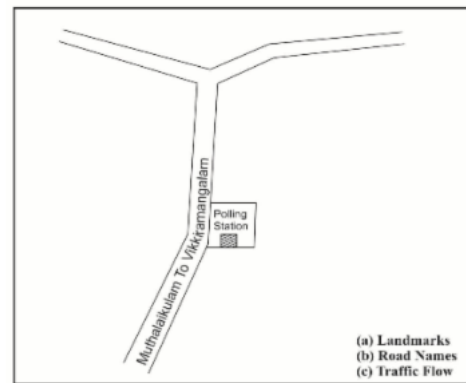

Google Map View

Polling Station Building Front View

Polling Station Front View

Cad View

Key MAP View

1	LJB3013638	பெயர் : கண்ணன் தாயின் பெயர் : சுப்பம்மாள் வீட்டு எண் : 0 வயது : 38 பாலினம் : ஆண்	Photo is available	2	ZWP2793321	பெயர் : பாண்டியன் தந்தை பெயர் : கருப்பத்தேவர் வீட்டு எண் : 1 வயது : 53 பாலினம் : ஆண்	Photo is available	3	ZWP1487974	பெயர் : விஜி தந்தை பெயர் : சந்திரன் வீட்டு எண் : 1 வயது : 39 பாலினம் : பெண்	Photo is available
4	ZWP1487966	பெயர் : திவ்யாதேவி கணவர் பெயர் : கருப்பு வீட்டு எண் : 1 வயது : 36 பாலினம் : பெண்	Photo is available	5	ZWP1342492	பெயர் : பிரியா கணவர் பெயர் : முத்து வீட்டு எண் : 1 வயது : 35 பாலினம் : பெண்	Photo is available	6	ZWP1612183	பெயர் : பரீனா வி கணவர் பெயர் : வினோத் வீட்டு எண் : 1 வயது : 28 பாலினம் : பெண்	Photo is available
7	ZWP1612258	பெயர் : கவி மன்னன் தந்தை பெயர் : கருப்பு வீட்டு எண் : 1 வயது : 27 பாலினம் : ஆண்	Photo is available	8	ZWP1565647	பெயர் : தனேஷ் தந்தை பெயர் : பாண்டி வீட்டு எண் : 001 வயது : 26 பாலினம் : ஆண்	Photo is available	9	ZWP2551869	பெயர் : பிரகாஷ் தந்தை பெயர் : தனிக்கொடி வீட்டு எண் : 1 வயது : 24 பாலினம் : ஆண்	Photo is available
10	ZWP2551877	பெயர் : மோகன் தந்தை பெயர் : பால்பாண்டி வீட்டு எண் : 1 வயது : 23 பாலினம் : ஆண்	Photo is available	11	ZWP2861797	பெயர் : சோபியா கு தந்தை பெயர் : குமார் வீட்டு எண் : 1 வயது : 21 பாலினம் : பெண்	Photo is available	12	ZWP1551829	பெயர் : தினேஷ்குமார் தந்தை பெயர் : சுரேஷ் வீட்டு எண் : 1/1 வயது : 27 பாலினம் : ஆண்	Photo is available
# 13	ZWP1188747	பெயர் : அருவச்செல்வி தெ கணவர் பெயர் : தெய்வம் வீட்டு எண் : 1-4 வயது : 41 பாலினம் : பெண்	Photo is available	14	ZWP1342427	பெயர் : சின்னப்பாண்டி தந்தை பெயர் : ராசு வீட்டு எண் : 1A வயது : 35 பாலினம் : ஆண்	Photo is available	15	ZWP0379677	பெயர் : துரைச்சி தந்தை பெயர் : சீனிமாயாண்டி வீட்டு எண் : 1E வயது : 78 பாலினம் : ஆண்	Photo is available
16	ZWP0379636	பெயர் : செல்வம்மாள் கணவர் பெயர் : தங்கதுரை வீட்டு எண் : 1E வயது : 68 பாலினம் : பெண்	Photo is available	17	ZWP0593061	பெயர் : ஆண்டிச்சாமி தந்தை பெயர் : பேயாண்டி வீட்டு எண் : 1E வயது : 64 பாலினம் : ஆண்	Photo is available	18	ZWP0953968	பெயர் : மாயாண்டி தந்தை பெயர் : முத்தையா வீட்டு எண் : 1E வயது : 64 பாலினம் : ஆண்	Photo is available
19	ZWP0592964	பெயர் : சின்னப்பொன்னு தந்தை பெயர் : ஆண்டிச்சாமி வீட்டு எண் : 1e வயது : 59 பாலினம் : பெண்	Photo is available	20	ZWP0953927	பெயர் : அங்கம்மாள் கணவர் பெயர் : மாயாண்டி வீட்டு எண் : 1E வயது : 59 பாலினம் : பெண்	Photo is available	21	ZWP0953984	பெயர் : அழகி கணவர் பெயர் : பெரியசாமி வீட்டு எண் : 1E வயது : 59 பாலினம் : பெண்	Photo is available
22	ZWP0954065	பெயர் : பெரியசாமி தந்தை பெயர் : சின்னக்காளை வீட்டு எண் : 1E வயது : 59 பாலினம் : ஆண்	Photo is available	23	ZWP0953919	பெயர் : ஜெயசீலன் தந்தை பெயர் : ஜெயமணி வீட்டு எண் : 1E வயது : 53 பாலினம் : ஆண்	Photo is available	24	ZWP0953976	பெயர் : அசிதா கணவர் பெயர் : மணிகண்டன் வீட்டு எண் : 1E வயது : 48 பாலினம் : பெண்	Photo is available
25	ZWP0592956	பெயர் : சுகன்யா கணவர் பெயர் : கருப்பு வீட்டு எண் : 1E வயது : 47 பாலினம் : பெண்	Photo is available	26	ZWP0954032	பெயர் : செளதாமணி கணவர் பெயர் : சாமி வீட்டு எண் : 1E வயது : 46 பாலினம் : பெண்	Photo is available	27	ZWP0954073	பெயர் : தெய்வம் தந்தை பெயர் : தங்கராஜ் வீட்டு எண் : 1E வயது : 45 பாலினம் : ஆண்	Photo is available
28	ZWP0954115	பெயர் : அர்ஜுன் மொ தாயின் பெயர் : கருப்பாயி வீட்டு எண் : 1E வயது : 45 பாலினம் : ஆண்	Photo is available	29	ZWP0593038	பெயர் : வாசுகி கணவர் பெயர் : குமார் வீட்டு எண் : 1E வயது : 44 பாலினம் : பெண்	Photo is available	30	ZWP0592865	பெயர் : சண்முகப்பிரியா கணவர் பெயர் : அய்யர் வீட்டு எண் : 1E வயது : 44 பாலினம் : பெண்	Photo is available