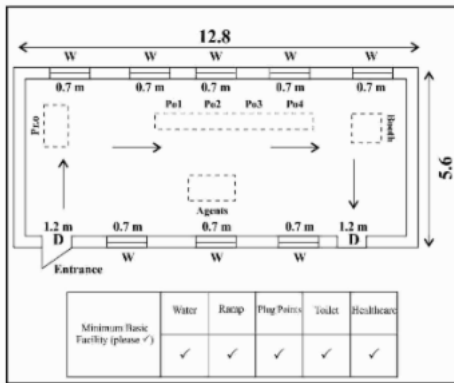

வாக்காளர் பதிவு அலுவலரின்
கையொப்பம்

Nazri Naksha

Google Map View

Polling Station Building Front View

Polling Station Front View

Cad View

Key MAP View

| | | | | | |
|--|----------------------------------|--|----------------------------------|---|----------------------------------|
| 1 பெயர் : தங்கம் தந்தை பெயர் : கருப்பையா வீட்டு எண் : 1 வயது : 47 பாலினம் : ஆண் | ZWP1488121 Photo is available | 2 பெயர் : பாண்டிசுமார் தந்தை பெயர் : கருத்தகண்ணன் வீட்டு எண் : 1 வயது : 44 பாலினம் : ஆண் | ZWP0379685 Photo is available | 3 பெயர் : பஞ்சவர்ணம் கணவர் பெயர் : கருப்பு வீட்டு எண் : 1 வயது : 34 பாலினம் : பெண் | ZWP1614031 Photo is available |
| 4 பெயர் : பூந்தென்றல் கணவர் பெயர் : பாரதிராஜா வீட்டு எண் : 1 வயது : 33 பாலினம் : பெண் | ZWP1608470 Photo is available | 5 பெயர் : எப்பிபா கணவர் பெயர் : விஜயபாண்டி வீட்டு எண் : 1 வயது : 33 பாலினம் : பெண் | ZWP1612894 Photo is available | 6 பெயர் : மீனா கணவர் பெயர் : பாரத வீட்டு எண் : 1 வயது : 32 பாலினம் : பெண் | ZWP1488139 Photo is available |
| 7 பெயர் : பிரியதர்ஷினி கணவர் பெயர் : கருப்பையர் வீட்டு எண் : 1 வயது : 29 பாலினம் : பெண் | ZWP1343268 Photo is available | 8 பெயர் : பிரவின்குமார் தாயின் பெயர் : விஜயா வீட்டு எண் : 1 வயது : 28 பாலினம் : ஆண் | ZWP1343318 Photo is available | 9 பெயர் : திவ்யா கணவர் பெயர் : கனி வீட்டு எண் : 1 வயது : 28 பாலினம் : பெண் | ZWP1601137 Photo is available |
| 10 பெயர் : சுவாதி வீ தந்தை பெயர் : வீமன் வீட்டு எண் : 1 வயது : 28 பாலினம் : பெண் | ZWP1488162 Photo is available | 11 பெயர் : நந்தினி தந்தை பெயர் : தினேஸ் வீட்டு எண் : 1 வயது : 27 பாலினம் : பெண் | ZWP1488170 Photo is available | 12 பெயர் : ரஞ்சிதா தந்தை பெயர் : தர்மர் வீட்டு எண் : 1 வயது : 27 பாலினம் : பெண் | ZWP1488196 Photo is available |
| 13 பெயர் : கோபாலகிருஷ்ணன் தந்தை பெயர் : மகால் வீட்டு எண் : 1 வயது : 26 பாலினம் : ஆண் | ZWP1600360 Photo is available | 14 பெயர் : மதன் குமார் தந்தை பெயர் : மாயாண்டி வீட்டு எண் : 1 வயது : 26 பாலினம் : ஆண் | ZWP1600436 Photo is available | 15 பெயர் : பிரதாப் தந்தை பெயர் : தெய்வம் வீட்டு எண் : 1 வயது : 26 பாலினம் : ஆண் | ZWP1600444 Photo is available |
| 16 பெயர் : பிரவீன் தந்தை பெயர் : கருப்பு வீட்டு எண் : 1 வயது : 25 பாலினம் : ஆண் | ZWP1600451 Photo is available | 17 பெயர் : ஜெயசீலன் தந்தை பெயர் : கண்ணன் வீட்டு எண் : 1 வயது : 25 பாலினம் : ஆண் | ZWP1600469 Photo is available | 18 பெயர் : சூர்யா தந்தை பெயர் : இளங்கோவன் வீட்டு எண் : 1 வயது : 25 பாலினம் : ஆண் | ZWP1600584 Photo is available |
| 19 பெயர் : கார்த்திகா தந்தை பெயர் : ராசு வீட்டு எண் : 1 வயது : 25 பாலினம் : பெண் | ZWP1613652 Photo is available | 20 பெயர் : கருப்பசாமி க தந்தை பெயர் : கருப்பையா வீட்டு எண் : 1 வயது : 21 பாலினம் : ஆண் | ZWP2778785 Photo is available | 21 பெயர் : விமித்ரா உ தந்தை பெயர் : உதயகுமார் வீட்டு எண் : 1 வயது : 19 பாலினம் : பெண் | ZWP2943413 Photo is available |
| 22 பெயர் : ஜோயல் கெவின் ஸ் தந்தை பெயர் : ஸிகம் வீட்டு எண் : 1/1 வயது : 21 பாலினம் : ஆண் | ZWP2816312 Photo is available | 23 பெயர் : மாயக்காள் கணவர் பெயர் : பெருமாள்தேவர் வீட்டு எண் : 1a வயது : 80 பாலினம் : பெண் | ZWP0593970 Photo is available | 24 பெயர் : பாப்பு கணவர் பெயர் : ராசு வீட்டு எண் : 1a வயது : 68 பாலினம் : பெண் | ZWP0593905 Photo is available |
| 25 பெயர் : சும்மல்ராஜா தந்தை பெயர் : பூசாரிதவசிதேவர் வீட்டு எண் : 1a வயது : 62 பாலினம் : ஆண் | ZWP0594143 Photo is available | 26 பெயர் : பாண்டியம்மாள் கணவர் பெயர் : விஜயன் வீட்டு எண் : 1a வயது : 60 பாலினம் : பெண் | ZWP0593921 Photo is available | 27 பெயர் : ஜெயபால் தந்தை பெயர் : சூடான் வீட்டு எண் : 1a வயது : 49 பாலினம் : ஆண் | ZWP0593731 Photo is available |
| 28 பெயர் : செல்வி தாயின் பெயர் : செந்தாமரை வீட்டு எண் : 1a வயது : 47 பாலினம் : பெண் | ZWP0594085 Photo is available | 29 பெயர் : சங்கரலிங்கம் தந்தை பெயர் : நல்லுத்தேவர் வீட்டு எண் : 1a வயது : 46 பாலினம் : ஆண் | ZWP0593871 Photo is available | 30 பெயர் : குபேந்திரன் தந்தை பெயர் : சலுபாணை வீட்டு எண் : 1a வயது : 43 பாலினம் : ஆண் | ZWP0594135 Photo is available |