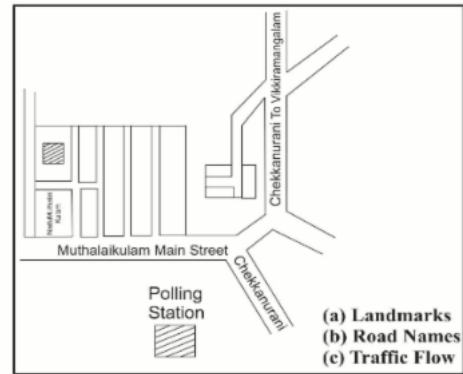

வாக்காளர் பதிவு அலுவலரின்
கையொப்பம்

Nazri Naksha

Google Map View

Polling Station Building Front View

Polling Station Front View

Cad View

Key MAP View

| | | | | | |
|--|----------------------------------|--|----------------------------------|---|----------------------------------|
| 1 பெயர் : தங்கம் தந்தை பெயர் : கருப்பையா வீட்டு எண் : 1 வயது : 47 பாலினம் : ஆண் | ZWP1488121 Photo is available | 2 பெயர் : பாண்டிசுமார் தந்தை பெயர் : கருத்தகண்ணன் வீட்டு எண் : 1 வயது : 44 பாலினம் : ஆண் | ZWP0379685 Photo is available | 3 பெயர் : பஞ்சவர்ணம் கணவர் பெயர் : கருப்பு வீட்டு எண் : 1 வயது : 34 பாலினம் : பெண் | ZWP1614031 Photo is available |
| 4 பெயர் : பூந்தென்றல் கணவர் பெயர் : பாரதிராஜா வீட்டு எண் : 1 வயது : 33 பாலினம் : பெண் | ZWP1608470 Photo is available | 5 பெயர் : எப்பிபா கணவர் பெயர் : விஜயபாண்டி வீட்டு எண் : 1 வயது : 33 பாலினம் : பெண் | ZWP1612894 Photo is available | 6 பெயர் : மீனா கணவர் பெயர் : பாரத வீட்டு எண் : 1 வயது : 32 பாலினம் : பெண் | ZWP1488139 Photo is available |
| 7 பெயர் : பிரியதர்ஷினி கணவர் பெயர் : கருப்பையர் வீட்டு எண் : 1 வயது : 29 பாலினம் : பெண் | ZWP1343268 Photo is available | 8 பெயர் : பிரவின்குமார் தாயின் பெயர் : விஜயா வீட்டு எண் : 1 வயது : 28 பாலினம் : ஆண் | ZWP1343318 Photo is available | 9 பெயர் : திவ்யா கணவர் பெயர் : கனி வீட்டு எண் : 1 வயது : 28 பாலினம் : பெண் | ZWP1601137 Photo is available |
| 10 பெயர் : சுவாதி வீ தந்தை பெயர் : வீமன் வீட்டு எண் : 1 வயது : 28 பாலினம் : பெண் | ZWP1488162 Photo is available | 11 பெயர் : நந்தினி தந்தை பெயர் : தினேஸ் வீட்டு எண் : 1 வயது : 27 பாலினம் : பெண் | ZWP1488170 Photo is available | 12 பெயர் : ரஞ்சிதா தந்தை பெயர் : தர்மர் வீட்டு எண் : 1 வயது : 27 பாலினம் : பெண் | ZWP1488196 Photo is available |
| 13 பெயர் : கோபாலகிருஷ்ணன் தந்தை பெயர் : மகால் வீட்டு எண் : 1 வயது : 26 பாலினம் : ஆண் | ZWP1600360 Photo is available | 14 பெயர் : மதன் குமார் தந்தை பெயர் : மாயாண்டி வீட்டு எண் : 1 வயது : 26 பாலினம் : ஆண் | ZWP1600436 Photo is available | 15 பெயர் : பிரதாப் தந்தை பெயர் : தெய்வம் வீட்டு எண் : 1 வயது : 26 பாலினம் : ஆண் | ZWP1600444 Photo is available |
| 16 பெயர் : பிரவீன் தந்தை பெயர் : கருப்பு வீட்டு எண் : 1 வயது : 25 பாலினம் : ஆண் | ZWP1600451 Photo is available | 17 பெயர் : ஜெயசீலன் தந்தை பெயர் : கண்ணன் வீட்டு எண் : 1 வயது : 25 பாலினம் : ஆண் | ZWP1600469 Photo is available | 18 பெயர் : சூர்யா தந்தை பெயர் : இளங்கோவன் வீட்டு எண் : 1 வயது : 25 பாலினம் : ஆண் | ZWP1600584 Photo is available |
| 19 பெயர் : கார்த்திகா தந்தை பெயர் : ராசு வீட்டு எண் : 1 வயது : 25 பாலினம் : பெண் | ZWP1613652 Photo is available | 20 பெயர் : கருப்பசாமி க தந்தை பெயர் : கருப்பையா வீட்டு எண் : 1 வயது : 21 பாலினம் : ஆண் | ZWP2778785 Photo is available | 21 பெயர் : விமித்ரா உ தந்தை பெயர் : உதயகுமார் வீட்டு எண் : 1 வயது : 19 பாலினம் : பெண் | ZWP2943413 Photo is available |
| 22 பெயர் : ஜோயல் கெவின் ஸ் தந்தை பெயர் : ஸிகம் வீட்டு எண் : 1/1 வயது : 21 பாலினம் : ஆண் | ZWP2816312 Photo is available | 23 பெயர் : மாயக்காள் கணவர் பெயர் : பெருமாள்தேவர் வீட்டு எண் : 1a வயது : 80 பாலினம் : பெண் | ZWP0593970 Photo is available | 24 பெயர் : பாப்பு கணவர் பெயர் : ராசு வீட்டு எண் : 1a வயது : 68 பாலினம் : பெண் | ZWP0593905 Photo is available |
| 25 பெயர் : சும்மல்ராஜா தந்தை பெயர் : பூசாரிதவசிதேவர் வீட்டு எண் : 1a வயது : 62 பாலினம் : ஆண் | ZWP0594143 Photo is available | 26 பெயர் : பாண்டியம்மாள் கணவர் பெயர் : விஜயன் வீட்டு எண் : 1a வயது : 60 பாலினம் : பெண் | ZWP0593921 Photo is available | 27 பெயர் : ஜெயபால் தந்தை பெயர் : சூடான் வீட்டு எண் : 1a வயது : 49 பாலினம் : ஆண் | ZWP0593731 Photo is available |
| 28 பெயர் : செல்வி தாயின் பெயர் : செந்தாமரை வீட்டு எண் : 1a வயது : 47 பாலினம் : பெண் | ZWP0594085 Photo is available | 29 பெயர் : சங்கரலிங்கம் தந்தை பெயர் : நல்லுத்தேவர் வீட்டு எண் : 1a வயது : 46 பாலினம் : ஆண் | ZWP0593871 Photo is available | 30 பெயர் : குபேந்திரன் தந்தை பெயர் : சலுபாணை வீட்டு எண் : 1a வயது : 43 பாலினம் : ஆண் | ZWP0594135 Photo is available |