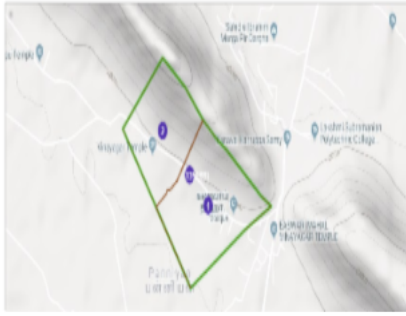

3. வாக்குச் சாவடியின் விவரங்கள்

<p>வாக்குச் சாவடியின் எண் மற்றும் பெயர் :</p> <p>146 - அரசு கள்ளர் நடுநிலைப்பள்ளி, தெற்கு கட்டிடம் மேற்கு பகுதி பன்னியான்-625514</p> <p>வாக்குச் சாவடியின் முகவரி :</p> <p>அரசு கள்ளர் நடுநிலைப்பள்ளி, பன்னியான், 625514</p>	<p style="text-align: center;">வாக்குச் சாவடியின் வகைப்பாடு (ஆண்/பெண்/பொது)</p>	<p style="text-align: center;">பொது</p>
	துணை வாக்குச் சாவடிகளின் எண்ணிக்கை :	0

4. வாக்காளர்களின் எண்ணிக்கை

தொடங்கும் வரிசை எண்	முடியும் வரிசை எண்.	நிகர வாக்காளர்களின் எண்ணிக்கை			
		ஆண்	பெண்	மூன்றாம் பாலினம்	மொத்தம்
1	583	299	283	0	582

கையொப்பம்

Nazri Naksha

Google Map View

Polling Station Building Front View