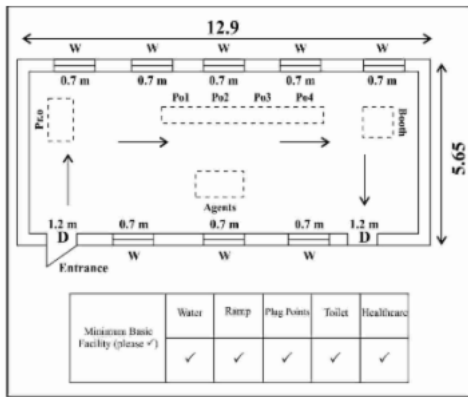

Cad View

Key MAP View