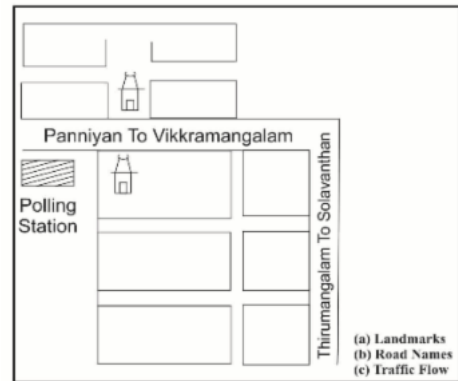

Cad View

Key MAP View