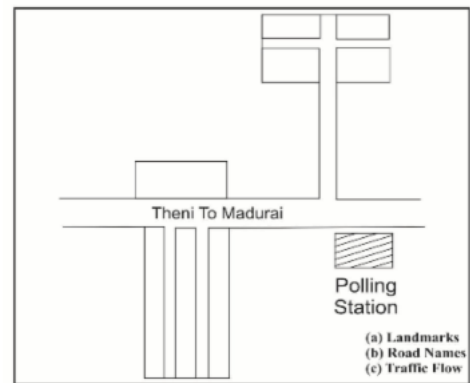

Cad View

Key MAP View