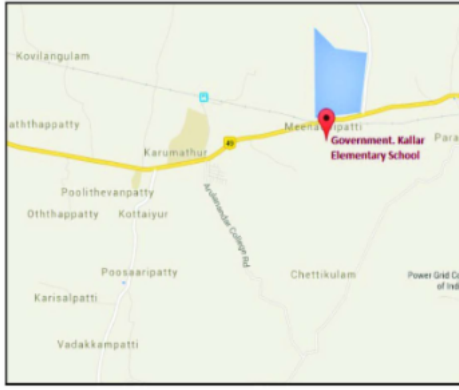

Nazri Naksha