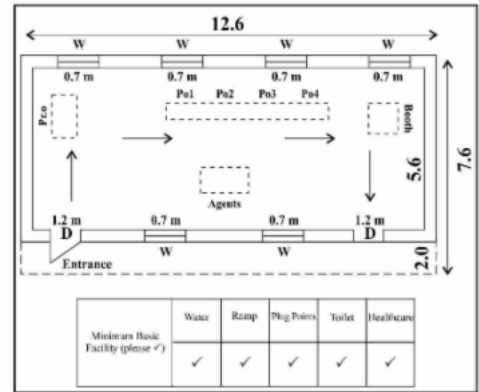

Key MAP View