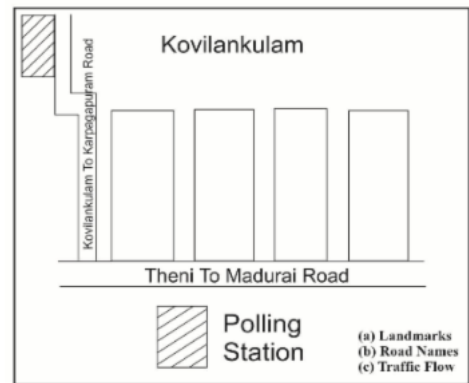

Cad View

Key MAP View