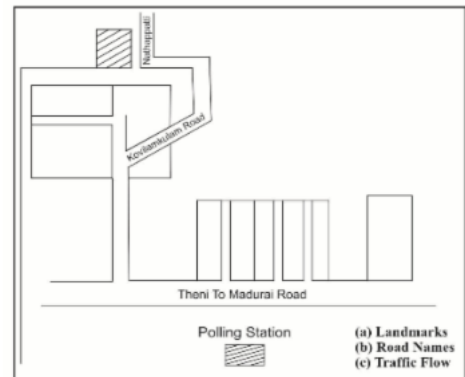

Key MAP View