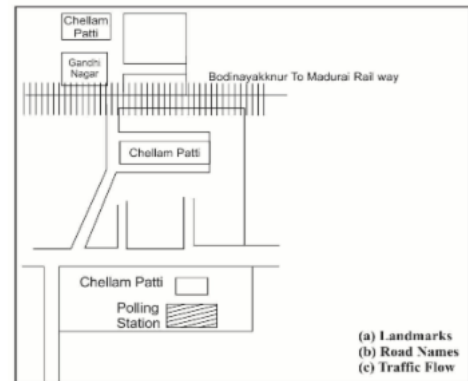

Key MAP View