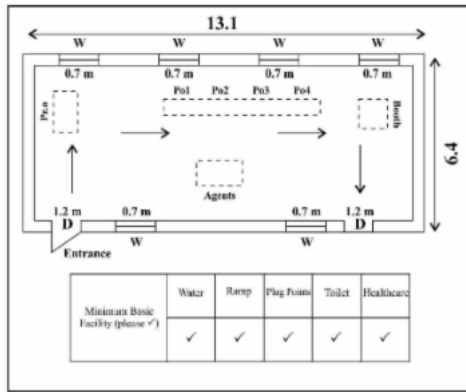

Google Map View

Polling Station Building Front View

Polling Station Front View

Cad View

Key MAP View

1 பெயர் : முத்து ராஜா தந்தை பெயர்: சக்கரை தேவர் வீட்டு எண் : 00 வயது : 39 பாலினம் : ஆண்	ZWP2849966 Photo is available	2 பெயர் : பாண்டியம்மாள் கணவர் பெயர்: பாண்டியன் வீட்டு எண் : 1 வயது : 52 பாலினம் : பெண்	ZWP2787638 Photo is available	3 பெயர் : ஜெயந்தி கணவர் பெயர்: திருஞானவேல் வீட்டு எண் : 1 வயது : 50 பாலினம் : பெண்	ZWP1093251 Photo is available
4 பெயர் : இளையராஜா தந்தை பெயர்: முத்துக்கண்ணன் வீட்டு எண் : 1 வயது : 33 பாலினம் : ஆண்	ZWP0595454 Photo is available	5 பெயர் : மனோம்ணி கணவர் பெயர்: பார்த்திபன் வீட்டு எண் : 1 வயது : 29 பாலினம் : பெண்	ZWP2648905 Photo is available	6 பெயர் : ஆர்த்தி கணவர் பெயர்: முத்து வீட்டு எண் : 1 வயது : 29 பாலினம் : பெண்	ZWP2729564 Photo is available
7 பெயர் : முத்துமணி கணவர் பெயர்: பார்த்தசாரதி வீட்டு எண் : 1 வயது : 28 பாலினம் : பெண்	ZWP2648848 Photo is available	8 பெயர் : சரண் தந்தை பெயர்: பரமன் வீட்டு எண் : 1 வயது : 24 பாலினம் : ஆண்	ZWP2648871 Photo is available	9 பெயர் : வனிதா ரா கணவர் பெயர்: ராஜபாண்டி வீட்டு எண் : 1 வயது : 24 பாலினம் : பெண்	ZWP2941326 Photo is available
10 பெயர் : செளமியா ர தந்தை பெயர்: ரவி வீட்டு எண் : 1/1 வயது : 23 பாலினம் : பெண்	ZWP2700276 Photo is available	11 பெயர் : தீபன்சக்கரவர்த்தி ர தந்தை பெயர்: ரமேஷ் வீட்டு எண் : 1/1 வயது : 22 பாலினம் : ஆண்	ZWP2700268 Photo is available	12 பெயர் : கருப்பாயி கணவர் பெயர்: காசிமாயன் வீட்டு எண் : 1-4 வயது : 64 பாலினம் : பெண்	ZWP2283422 Photo is available
13 பெயர் : கணேசன் தந்தை பெயர்: காசிமாயன் வீட்டு எண் : 1-4 வயது : 46 பாலினம் : ஆண்	LJB1510668 Photo is available	14 பெயர் : ரமேஷ் தந்தை பெயர்: காசிமாயன் வீட்டு எண் : 1-4 வயது : 42 பாலினம் : ஆண்	LJB2661312 Photo is available	15 பெயர் : பிரியங்கா கணவர் பெயர்: கணேசன் வீட்டு எண் : 1-4 வயது : 39 பாலினம் : பெண்	ZWP0595694 Photo is available
16 பெயர் : செல்வி கணவர் பெயர்: ரமேஷ் வீட்டு எண் : 1-4 வயது : 33 பாலினம் : பெண்	ZWP1346576 Photo is available	S 17 பெயர் : ஆனந்தி கணவர் பெயர்: ஓசகண்ணன் வீட்டு எண் : 1/5 நடுத்தெரு வயது : 30 பாலினம் : பெண்	ZWP1093319 Photo is available	18 பெயர் : வெற்றிப்பாண்டி தந்தை பெயர்: பெருமாள் தேவர் வீட்டு எண் : 1-12 வயது : 54 பாலினம் : ஆண்	ZWP0814285 Photo is available
19 பெயர் : முத்துபாண்டி தந்தை பெயர்: கோபால் வீட்டு எண் : 1/14 வயது : 58 பாலினம் : ஆண்	MKN1819333 Photo is available	20 பெயர் : சுந்தரேஸ்வரி கணவர் பெயர்: முத்துபாண்டி வீட்டு எண் : 1/14 வயது : 46 பாலினம் : பெண்	MKN1817683 Photo is available	21 பெயர் : கணேசன் தந்தை பெயர்: சின்னஅய்யாவு வீட்டு எண் : 1-15 வயது : 55 பாலினம் : ஆண்	ZWP2283430 Photo is available
22 பெயர் : அனிஷா தந்தை பெயர்: முருகன் வீட்டு எண் : 1-16 வயது : 28 பாலினம் : பெண்	ZWP1346543 Photo is available	23 பெயர் : சுஷ்மிதா தந்தை பெயர்: தவம் வீட்டு எண் : 1-20 வயது : 31 பாலினம் : பெண்	ZWP1421304 Photo is available	24 பெயர் : பவித்ரன் தந்தை பெயர்: முத்துபாண்டி வீட்டு எண் : 1/22 வயது : 26 பாலினம் : ஆண்	ZWP2823276 Photo is available
25 பெயர் : அங்கம்மாள் கணவர் பெயர்: சின்னஅய்யாவு வீட்டு எண் : 1-23 வயது : 58 பாலினம் : பெண்	ZWP2283497 Photo is available	26 பெயர் : இளையராஜா தந்தை பெயர்: சின்னஅய்யாவு வீட்டு எண் : 1-23 வயது : 50 பாலினம் : ஆண்	ZWP2283505 Photo is available	27 பெயர் : விமலாதேவி கணவர் பெயர்: இளையராஜா வீட்டு எண் : 1-23 வயது : 39 பாலினம் : பெண்	ZWP0077214 Photo is available
28 பெயர் : அழகுலட்சுமி செ கணவர் பெயர்: செந்தில் வீட்டு எண் : 1-23A வயது : 38 பாலினம் : பெண்	ZWP0077479 Photo is available	29 பெயர் : பழனிக்குமார் தந்தை பெயர்: சின்னன் வீட்டு எண் : 1-24 வயது : 49 பாலினம் : ஆண்	ZWP2283539 Photo is available	30 பெயர் : கவிதா கணவர் பெயர்: பழனிக்குமார் வீட்டு எண் : 1-24A வயது : 45 பாலினம் : பெண்	LJB2276368 Photo is available