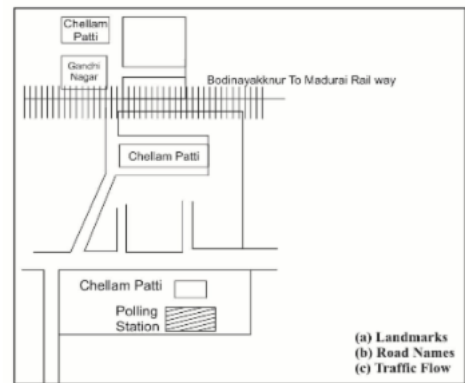

3. வாக்குச் சாவடியின் விவரங்கள்

<p>வாக்குச் சாவடியின் எண் மற்றும் பெயர் :</p> <p>159 - அரசு உயர் நிலைப்பள்ளி , தெற்குப்பகுதி செல்லம்பட்டி-625566</p> <p>வாக்குச் சாவடியின் முகவரி :</p> <p>அரசு உயர் நிலைப்பள்ளி, செல்லம்பட்டி, 625566</p>	<p>வாக்குச் சாவடியின் வகைப்பாடு (ஆண்/பெண்/பொது)</p> <p>துணை வாக்குச் சாவடிகளின் எண்ணிக்கை :</p>	<p>பொது</p> <p style="font-size: 24px;">0</p>
--	---	--

Polling Station Front View

Cad View

Key MAP View