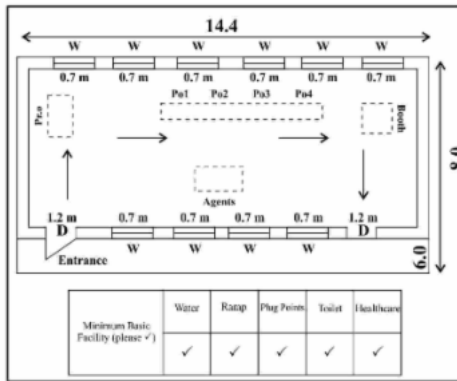

Cad View

Key MAP View