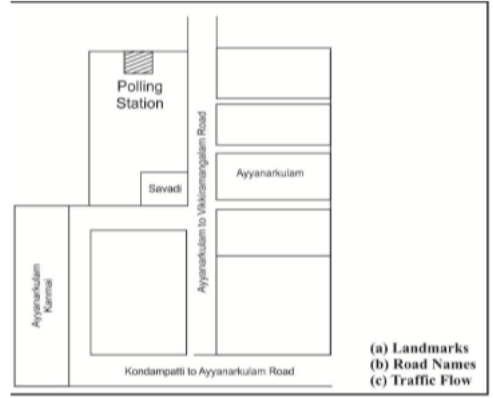

Google Map View

Polling Station Building Front View

Polling Station Front View

Cad View

Key MAP View

1	ZWP1096775	பெயர் : தனராஜ் தந்தை பெயர்: மாயத்தேவர் வீட்டு எண் : 1 வயது : 51 பாலினம் : ஆண்	Photo is available	2	ZWP1096726	பெயர் : முத்துலெட்சுமி கணவர் பெயர்: அமமாவாசி வீட்டு எண் : 1 வயது : 46 பாலினம் : பெண்	Photo is available	3	ZWP1096833	பெயர் : ஜெயபாண்டி தந்தை பெயர்: மனோகரன் வீட்டு எண் : 1 வயது : 43 பாலினம் : ஆண்	Photo is available
4	ZWP1013036	பெயர் : ஜெயக்குமார் தந்தை பெயர்: மாயத்தேவர் வீட்டு எண் : 1 வயது : 42 பாலினம் : ஆண்	Photo is available	5	ZWP2558492	பெயர் : கயல்விழி கணவர் பெயர்: சிவகுமார் வீட்டு எண் : 1 வயது : 36 பாலினம் : பெண்	Photo is available	6	ZWP2662260	பெயர் : அஞ்சுகபாண்டியம்மாள் கணவர் பெயர்: ராஜா வீட்டு எண் : 1 வயது : 36 பாலினம் : பெண்	Photo is available
7	ZWP2558401	பெயர் : கவிதா ர கணவர் பெயர்: ரமேஷ் வீட்டு எண் : 1 வயது : 32 பாலினம் : பெண்	Photo is available	8	ZWP1096759	பெயர் : திலீப் தந்தை பெயர்: சிந்தாமணி வீட்டு எண் : 1 வயது : 30 பாலினம் : ஆண்	Photo is available	9	ZWP1096791	பெயர் : உஷா தந்தை பெயர்: அழகாதேவர் வீட்டு எண் : 1 வயது : 30 பாலினம் : பெண்	Photo is available
10	ZWP1096809	பெயர் : விசாலி தந்தை பெயர்: குரும்பன் வீட்டு எண் : 1 வயது : 30 பாலினம் : பெண்	Photo is available	11	ZWP2558252	பெயர் : விஜயலெட்சுமி கணவர் பெயர்: ஆனந்தன் வீட்டு எண் : 1 வயது : 29 பாலினம் : பெண்	Photo is available	12	ZWP2558385	பெயர் : சூர்யா தந்தை பெயர்: பிரசாந்த் வீட்டு எண் : 1 வயது : 29 பாலினம் : பெண்	Photo is available
13	ZWP1489392	பெயர் : யுவஸ்ரீ தந்தை பெயர்: சந்தானம் வீட்டு எண் : 1 வயது : 28 பாலினம் : பெண்	Photo is available	14	ZWP1489418	பெயர் : அமர்நாத் தந்தை பெயர்: ராஜா வீட்டு எண் : 1 வயது : 28 பாலினம் : ஆண்	Photo is available	15	ZWP2558542	பெயர் : பிரவீன் தந்தை பெயர்: வில்விஜயன் வீட்டு எண் : 1 வயது : 28 பாலினம் : ஆண்	Photo is available
16	ZWP1489426	பெயர் : யோகப்பிரியன் தந்தை பெயர்: சந்தானம் வீட்டு எண் : 1 வயது : 27 பாலினம் : ஆண்	Photo is available	17	ZWP1489400	பெயர் : சுர்ஜித் தந்தை பெயர்: செல்வராஜ் வீட்டு எண் : 1 வயது : 27 பாலினம் : ஆண்	Photo is available	18	ZWP2558534	பெயர் : பிரதீப் தந்தை பெயர்: வில்விஜயன் வீட்டு எண் : 1 வயது : 26 பாலினம் : ஆண்	Photo is available
19	ZWP2558476	பெயர் : சினேகா தந்தை பெயர்: காந்தி வீட்டு எண் : 1 வயது : 25 பாலினம் : பெண்	Photo is available	20	ZWP2558344	பெயர் : தமிழ் செல்வம் தந்தை பெயர்: ஆசையான் வீட்டு எண் : 1 வயது : 25 பாலினம் : ஆண்	Photo is available	21	ZWP2558526	பெயர் : ஹரிஹரன் தந்தை பெயர்: சுரேஷ் வீட்டு எண் : 1 வயது : 24 பாலினம் : ஆண்	Photo is available
22	ZWP2558294	பெயர் : அனிதா கணவர் பெயர்: ராஜிவ் காந்தி வீட்டு எண் : 1 வயது : 24 பாலினம் : பெண்	Photo is available	23	ZWP2558427	பெயர் : சாதித்யா கணவர் பெயர்: கவியரசன் வீட்டு எண் : 1 வயது : 24 பாலினம் : பெண்	Photo is available	24	ZWP2558484	பெயர் : சிவரஞ்சினி தந்தை பெயர்: ஓச்சக்காளை வீட்டு எண் : 1 வயது : 24 பாலினம் : பெண்	Photo is available
25	ZWP2558369	பெயர் : நிருபன் சக்கரவர்த்தி தந்தை பெயர்: ஜெயச்சந்திரன் வீட்டு எண் : 1 வயது : 23 பாலினம் : ஆண்	Photo is available	26	ZWP2558450	பெயர் : சுபிதா தந்தை பெயர்: குபேந்திரன் வீட்டு எண் : 1 வயது : 23 பாலினம் : பெண்	Photo is available	27	ZWP2558518	பெயர் : தினகரன் தந்தை பெயர்: சுரேஷ் வீட்டு எண் : 1 வயது : 23 பாலினம் : ஆண்	Photo is available
28	ZWP2558435	பெயர் : சுவேதா தந்தை பெயர்: சந்திரன் வீட்டு எண் : 1 வயது : 23 பாலினம் : பெண்	Photo is available	29	ZWP2558260	பெயர் : சிபி விஷ்ணு தர்சன் தந்தை பெயர்: பெருமாள் வீட்டு எண் : 1 வயது : 23 பாலினம் : ஆண்	Photo is available	30	ZWP2840627	பெயர் : செளந்திரபாண்டி தந்தை பெயர்: பால்பாண்டி வீட்டு எண் : 1 வயது : 20 பாலினம் : ஆண்	Photo is available