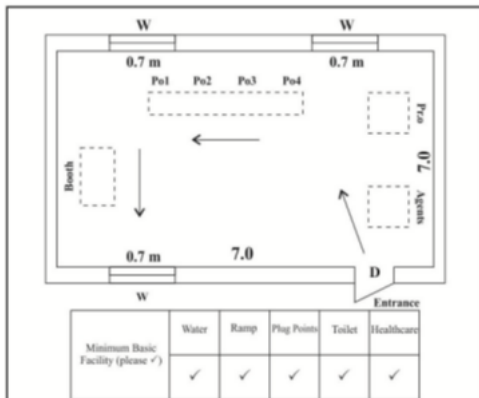

Google Map View

Polling Station Building Front View

Polling Station Front View

Cad View

Key MAP View

1	ZWP1096775	பெயர் : தனராஜ் தந்தை பெயர்: மாயத்தேவர் வீட்டு எண் : 1 வயது : 51 பாலினம் : ஆண்	Photo is available	2	ZWP1096726	பெயர் : முத்துலெட்சுமி கணவர் பெயர்: அமமாவாசி வீட்டு எண் : 1 வயது : 46 பாலினம் : பெண்	Photo is available	3	ZWP1096833	பெயர் : ஜெயபாண்டி தந்தை பெயர்: மனோகரன் வீட்டு எண் : 1 வயது : 43 பாலினம் : ஆண்	Photo is available
4	ZWP1013036	பெயர் : ஜெயக்குமார் தந்தை பெயர்: மாயத்தேவர் வீட்டு எண் : 1 வயது : 42 பாலினம் : ஆண்	Photo is available	5	ZWP2558492	பெயர் : கயல்விழி கணவர் பெயர்: சிவகுமார் வீட்டு எண் : 1 வயது : 36 பாலினம் : பெண்	Photo is available	6	ZWP2662260	பெயர் : அஞ்சுகபாண்டியம்மாள் கணவர் பெயர்: ராஜா வீட்டு எண் : 1 வயது : 36 பாலினம் : பெண்	Photo is available
7	ZWP2558401	பெயர் : கவிதா ர கணவர் பெயர்: ரமேஷ் வீட்டு எண் : 1 வயது : 32 பாலினம் : பெண்	Photo is available	8	ZWP1096759	பெயர் : திலீப் தந்தை பெயர்: சிந்தாமணி வீட்டு எண் : 1 வயது : 30 பாலினம் : ஆண்	Photo is available	9	ZWP1096791	பெயர் : உஷா தந்தை பெயர்: அழகாதேவர் வீட்டு எண் : 1 வயது : 30 பாலினம் : பெண்	Photo is available
10	ZWP1096809	பெயர் : விசாலி தந்தை பெயர்: குரும்பன் வீட்டு எண் : 1 வயது : 30 பாலினம் : பெண்	Photo is available	11	ZWP2558252	பெயர் : விஜயலெட்சுமி கணவர் பெயர்: ஆனந்தன் வீட்டு எண் : 1 வயது : 29 பாலினம் : பெண்	Photo is available	12	ZWP2558385	பெயர் : சூர்யா தந்தை பெயர்: பிரசாந்த் வீட்டு எண் : 1 வயது : 29 பாலினம் : பெண்	Photo is available
13	ZWP1489392	பெயர் : யுவஸ்ரீ தந்தை பெயர்: சந்தானம் வீட்டு எண் : 1 வயது : 28 பாலினம் : பெண்	Photo is available	14	ZWP1489418	பெயர் : அமர்நாத் தந்தை பெயர்: ராஜா வீட்டு எண் : 1 வயது : 28 பாலினம் : ஆண்	Photo is available	15	ZWP2558542	பெயர் : பிரவீன் தந்தை பெயர்: வில்விஜயன் வீட்டு எண் : 1 வயது : 28 பாலினம் : ஆண்	Photo is available
16	ZWP1489426	பெயர் : யோகப்பிரியன் தந்தை பெயர்: சந்தானம் வீட்டு எண் : 1 வயது : 27 பாலினம் : ஆண்	Photo is available	17	ZWP1489400	பெயர் : சுர்ஜித் தந்தை பெயர்: செல்வராஜ் வீட்டு எண் : 1 வயது : 27 பாலினம் : ஆண்	Photo is available	18	ZWP2558534	பெயர் : பிரதீப் தந்தை பெயர்: வில்விஜயன் வீட்டு எண் : 1 வயது : 26 பாலினம் : ஆண்	Photo is available
19	ZWP2558476	பெயர் : சினேகா தந்தை பெயர்: காந்தி வீட்டு எண் : 1 வயது : 25 பாலினம் : பெண்	Photo is available	20	ZWP2558344	பெயர் : தமிழ் செல்வம் தந்தை பெயர்: ஆசையான் வீட்டு எண் : 1 வயது : 25 பாலினம் : ஆண்	Photo is available	21	ZWP2558526	பெயர் : ஹரிஹரன் தந்தை பெயர்: சுரேஷ் வீட்டு எண் : 1 வயது : 24 பாலினம் : ஆண்	Photo is available
22	ZWP2558294	பெயர் : அனிதா கணவர் பெயர்: ராஜிவ் காந்தி வீட்டு எண் : 1 வயது : 24 பாலினம் : பெண்	Photo is available	23	ZWP2558427	பெயர் : சாதித்யா கணவர் பெயர்: கவியரசன் வீட்டு எண் : 1 வயது : 24 பாலினம் : பெண்	Photo is available	24	ZWP2558484	பெயர் : சிவரஞ்சினி தந்தை பெயர்: ஓச்சக்காளை வீட்டு எண் : 1 வயது : 24 பாலினம் : பெண்	Photo is available
25	ZWP2558369	பெயர் : நிருபன் சக்கரவர்த்தி தந்தை பெயர்: ஜெயச்சந்திரன் வீட்டு எண் : 1 வயது : 23 பாலினம் : ஆண்	Photo is available	26	ZWP2558450	பெயர் : சுபிதா தந்தை பெயர்: குபேந்திரன் வீட்டு எண் : 1 வயது : 23 பாலினம் : பெண்	Photo is available	27	ZWP2558518	பெயர் : தினகரன் தந்தை பெயர்: சுரேஷ் வீட்டு எண் : 1 வயது : 23 பாலினம் : ஆண்	Photo is available
28	ZWP2558435	பெயர் : சுவேதா தந்தை பெயர்: சந்திரன் வீட்டு எண் : 1 வயது : 23 பாலினம் : பெண்	Photo is available	29	ZWP2558260	பெயர் : சிபி விஷ்ணு தர்சன் தந்தை பெயர்: பெருமாள் வீட்டு எண் : 1 வயது : 23 பாலினம் : ஆண்	Photo is available	30	ZWP2840627	பெயர் : செளந்திரபாண்டி தந்தை பெயர்: பால்பாண்டி வீட்டு எண் : 1 வயது : 20 பாலினம் : ஆண்	Photo is available