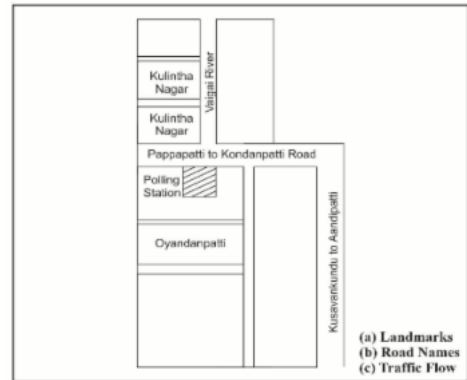

Cad View

Key MAP View