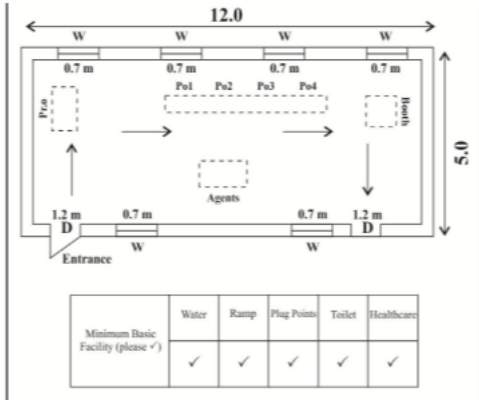

Cad View

Key MAP View