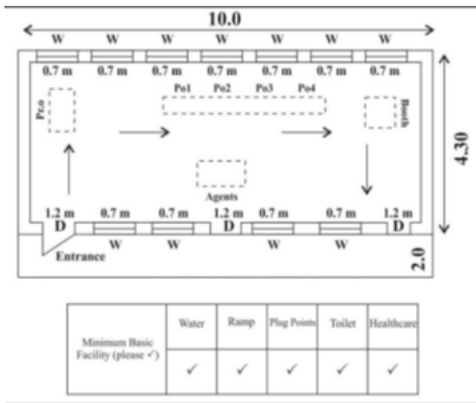

Cad View

Key MAP View