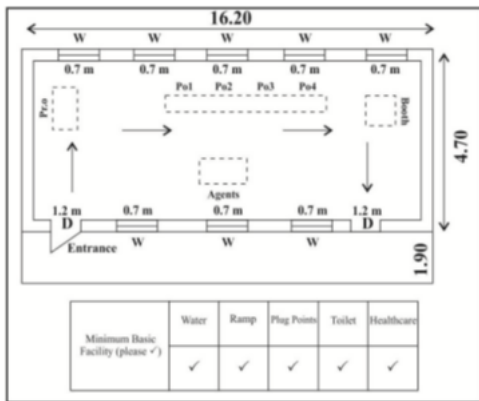

Cad View

Key MAP View