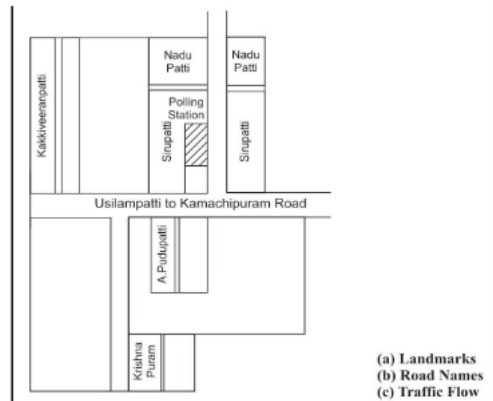

Cad View

Key MAP View