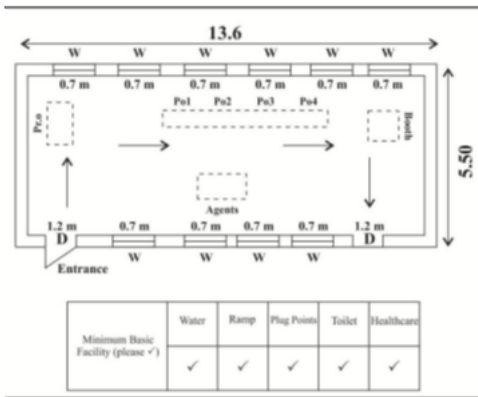

Google Map View

Polling Station Building Front View

Polling Station Front View

Cad View

Key MAP View

1 பெயர் : கோபி தந்தை பெயர்: முருகேசன் வீட்டு எண் : 1 வயது : 40 பாலினம் : ஆண் Photo is available	ZWP2647667	2 பெயர் : வாணி கணவர் பெயர்: கோபி வீட்டு எண் : 1 வயது : 31 பாலினம் : பெண் Photo is available	ZWP2647683	3 பெயர் : அஜித்குமார் தந்தை பெயர்: மூர்த்தி வீட்டு எண் : 1 வயது : 29 பாலினம் : ஆண் Photo is available	ZWP1490176
4 பெயர் : த தங்கமலை தந்தை பெயர்: தர்மலிங்கம் வீட்டு எண் : 1 வயது : 23 பாலினம் : ஆண் Photo is available	ZWP2960805	5 பெயர் : தங்கத்துரை தந்தை பெயர்: மூக்கன் வீட்டு எண் : 1-4 வயது : 42 பாலினம் : ஆண் Photo is available	LJB1087535	6 பெயர் : ராமர் தந்தை பெயர்: பெரியகருப்பத்தேவர் வீட்டு எண் : 1-14A வயது : 45 பாலினம் : ஆண் Photo is available	ZWP0700534
7 பெயர் : சுருதி கணவர் பெயர்: ராமர் வீட்டு எண் : 1-14A வயது : 41 பாலினம் : பெண் Photo is available	ZWP0700526	8 பெயர் : ஓச்சாத் தேவர் தந்தை பெயர்: பிச்சைமணி வீட்டு எண் : 1-30 வயது : 44 பாலினம் : ஆண் Photo is available	LJB2323541	9 பெயர் : தியாகராஜன் தந்தை பெயர்: பிச்சைமணி வீட்டு எண் : 1-30 வயது : 42 பாலினம் : ஆண் Photo is available	LJB2918241
10 பெயர் : கேசவன் தந்தை பெயர்: நடராசன் வீட்டு எண் : 1-57 வயது : 44 பாலினம் : ஆண் Photo is available	LJB2918274	11 பெயர் : சுப்புலட்சுமி கணவர் பெயர்: ரவி வீட்டு எண் : 1-69 வயது : 58 பாலினம் : பெண் Photo is available	LJB1488519	12 பெயர் : ரரஞ்சித்குமார் தந்தை பெயர்: சிவலிங்கம் வீட்டு எண் : 1-69A வயது : 49 பாலினம் : ஆண் Photo is available	LJB2325249
13 பெயர் : கலைவாணி தந்தை பெயர்: சந்தனம் வீட்டு எண் : 1-78 வயது : 44 பாலினம் : பெண் Photo is available	LJB2324143	14 பெயர் : காசிராஜன் தந்தை பெயர்: கண்ணாடிசாமி வீட்டு எண் : 1-122 வயது : 45 பாலினம் : ஆண் Photo is available	LJB2324945	15 பெயர் : ஜெயமணி தந்தை பெயர்: கண்ணாடிசாமி வீட்டு எண் : 1-122A வயது : 47 பாலினம் : ஆண் Photo is available	LJB2324390
16 பெயர் : வனக்கிளி கணவர் பெயர்: ஜெயமணி வீட்டு எண் : 1-122A வயது : 45 பாலினம் : பெண் Photo is available	LJB2324416	17 பெயர் : தங்கரத்தினம் தந்தை பெயர்: மாணிக்கம் வீட்டு எண் : 1-137 வயது : 44 பாலினம் : ஆண் Photo is available	LJB2324853	18 பெயர் : தங்கப்பாண்டி தந்தை பெயர்: மாணிக்கம் வீட்டு எண் : 1-137 வயது : 43 பாலினம் : ஆண் Photo is available	LJB2869592
19 பெயர் : மீனா தந்தை பெயர்: வேலம்பலம் வீட்டு எண் : 1-143 வயது : 55 பாலினம் : பெண் Photo is available	LJB2324846	20 பெயர் : இளந்தேவன் தந்தை பெயர்: பாண்டியன் வீட்டு எண் : 1-150A வயது : 33 பாலினம் : ஆண் Photo is available	ZWP0700468	21 பெயர் : ரவி தந்தை பெயர்: மாசானத்தேவர் வீட்டு எண் : 1-154 வயது : 40 பாலினம் : ஆண் Photo is available	LJB2325272
22 பெயர் : சமதி கணவர் பெயர்: மார்க்கண்டன் வீட்டு எண் : 1-155 வயது : 40 பாலினம் : பெண் Photo is available	LJB2918324	23 பெயர் : ஜோதி கணவர் பெயர்: ஜெயக்குமார் வீட்டு எண் : 1-156 வயது : 43 பாலினம் : பெண் Photo is available	LJB2869618	24 பெயர் : ராமன் தந்தை பெயர்: பசுவதி வீட்டு எண் : 1-157 வயது : 36 பாலினம் : ஆண் Photo is available	ZWP0700484
25 பெயர் : சுப்பிரமணியன் தந்தை பெயர்: பரமத்தேவர் வீட்டு எண் : 1-159 வயது : 44 பாலினம் : ஆண் Photo is available	LJB2918332	26 பெயர் : பழனிமாமன் கணவர் பெயர்: பால்ராஜ் வீட்டு எண் : 1-166A வயது : 59 பாலினம் : பெண் Photo is available	ZWP0700500	27 பெயர் : ராஜேந்திரன் தந்தை பெயர்: சின்னத்தேவர் வீட்டு எண் : 1-167 வயது : 62 பாலினம் : ஆண் Photo is available	LJB2323871
28 பெயர் : தேவகனி கணவர் பெயர்: மூவேந்திரன் வீட்டு எண் : 1-171 வயது : 42 பாலினம் : பெண் Photo is available	LJB2321461	29 பெயர் : பால்சாமி தந்தை பெயர்: சொக்கர் வீட்டு எண் : 1-186 வயது : 40 பாலினம் : ஆண் Photo is available	LJB2321867	30 பெயர் : பழனி தந்தை பெயர்: சின்னன் வீட்டு எண் : 1-228 வயது : 48 பாலினம் : ஆண் Photo is available	LJB2324127