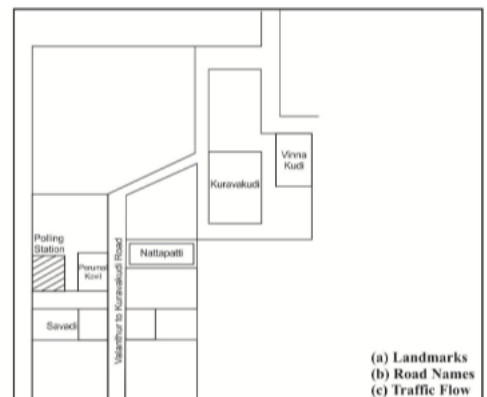

Google Map View

Polling Station Building Front View

Polling Station Front View

Cad View

Key MAP View

1 பெயர் : கோபி தந்தை பெயர்: முருகேசன் வீட்டு எண் : 1 வயது : 40 பாலினம் : ஆண் Photo is available	ZWP2647667	2 பெயர் : வாணி கணவர் பெயர்: கோபி வீட்டு எண் : 1 வயது : 31 பாலினம் : பெண் Photo is available	ZWP2647683	3 பெயர் : அஜித்குமார் தந்தை பெயர்: மூர்த்தி வீட்டு எண் : 1 வயது : 29 பாலினம் : ஆண் Photo is available	ZWP1490176
4 பெயர் : த தங்கமலை தந்தை பெயர்: தர்மலிங்கம் வீட்டு எண் : 1 வயது : 23 பாலினம் : ஆண் Photo is available	ZWP2960805	5 பெயர் : தங்கத்துரை தந்தை பெயர்: மூக்கன் வீட்டு எண் : 1-4 வயது : 42 பாலினம் : ஆண் Photo is available	LJB1087535	6 பெயர் : ராமர் தந்தை பெயர்: பெரியகருப்பத்தேவர் வீட்டு எண் : 1-14A வயது : 45 பாலினம் : ஆண் Photo is available	ZWP0700534
7 பெயர் : சுருதி கணவர் பெயர்: ராமர் வீட்டு எண் : 1-14A வயது : 41 பாலினம் : பெண் Photo is available	ZWP0700526	8 பெயர் : ஓச்சாத் தேவர் தந்தை பெயர்: பிச்சைமணி வீட்டு எண் : 1-30 வயது : 44 பாலினம் : ஆண் Photo is available	LJB2323541	9 பெயர் : தியாகராஜன் தந்தை பெயர்: பிச்சைமணி வீட்டு எண் : 1-30 வயது : 42 பாலினம் : ஆண் Photo is available	LJB2918241
10 பெயர் : கேசவன் தந்தை பெயர்: நடராசன் வீட்டு எண் : 1-57 வயது : 44 பாலினம் : ஆண் Photo is available	LJB2918274	11 பெயர் : சுப்புலட்சுமி கணவர் பெயர்: ரவி வீட்டு எண் : 1-69 வயது : 58 பாலினம் : பெண் Photo is available	LJB1488519	12 பெயர் : ரரஞ்சித்குமார் தந்தை பெயர்: சிவலிங்கம் வீட்டு எண் : 1-69A வயது : 49 பாலினம் : ஆண் Photo is available	LJB2325249
13 பெயர் : கலைவாணி தந்தை பெயர்: சந்தனம் வீட்டு எண் : 1-78 வயது : 44 பாலினம் : பெண் Photo is available	LJB2324143	14 பெயர் : காசிராஜன் தந்தை பெயர்: கண்ணாடிசாமி வீட்டு எண் : 1-122 வயது : 45 பாலினம் : ஆண் Photo is available	LJB2324945	15 பெயர் : ஜெயமணி தந்தை பெயர்: கண்ணாடிசாமி வீட்டு எண் : 1-122A வயது : 47 பாலினம் : ஆண் Photo is available	LJB2324390
16 பெயர் : வனக்கிளி கணவர் பெயர்: ஜெயமணி வீட்டு எண் : 1-122A வயது : 45 பாலினம் : பெண் Photo is available	LJB2324416	17 பெயர் : தங்கரத்தினம் தந்தை பெயர்: மாணிக்கம் வீட்டு எண் : 1-137 வயது : 44 பாலினம் : ஆண் Photo is available	LJB2324853	18 பெயர் : தங்கப்பாண்டி தந்தை பெயர்: மாணிக்கம் வீட்டு எண் : 1-137 வயது : 43 பாலினம் : ஆண் Photo is available	LJB2869592
19 பெயர் : மீனா தந்தை பெயர்: வேலம்பலம் வீட்டு எண் : 1-143 வயது : 55 பாலினம் : பெண் Photo is available	LJB2324846	20 பெயர் : இளந்தேவன் தந்தை பெயர்: பாண்டியன் வீட்டு எண் : 1-150A வயது : 33 பாலினம் : ஆண் Photo is available	ZWP0700468	21 பெயர் : ரவி தந்தை பெயர்: மாசானத்தேவர் வீட்டு எண் : 1-154 வயது : 40 பாலினம் : ஆண் Photo is available	LJB2325272
22 பெயர் : சமதி கணவர் பெயர்: மார்க்கண்டன் வீட்டு எண் : 1-155 வயது : 40 பாலினம் : பெண் Photo is available	LJB2918324	23 பெயர் : ஜோதி கணவர் பெயர்: ஜெயக்குமார் வீட்டு எண் : 1-156 வயது : 43 பாலினம் : பெண் Photo is available	LJB2869618	24 பெயர் : ராமன் தந்தை பெயர்: பசுவதி வீட்டு எண் : 1-157 வயது : 36 பாலினம் : ஆண் Photo is available	ZWP0700484
25 பெயர் : சுப்பிரமணியன் தந்தை பெயர்: பரமத்தேவர் வீட்டு எண் : 1-159 வயது : 44 பாலினம் : ஆண் Photo is available	LJB2918332	26 பெயர் : பழனிமாமன் கணவர் பெயர்: பால்ராஜ் வீட்டு எண் : 1-166A வயது : 59 பாலினம் : பெண் Photo is available	ZWP0700500	27 பெயர் : ராஜேந்திரன் தந்தை பெயர்: சின்னத்தேவர் வீட்டு எண் : 1-167 வயது : 62 பாலினம் : ஆண் Photo is available	LJB2323871
28 பெயர் : தேவகனி கணவர் பெயர்: மூவேந்திரன் வீட்டு எண் : 1-171 வயது : 42 பாலினம் : பெண் Photo is available	LJB2321461	29 பெயர் : பால்சாமி தந்தை பெயர்: சொக்கர் வீட்டு எண் : 1-186 வயது : 40 பாலினம் : ஆண் Photo is available	LJB2321867	30 பெயர் : பழனி தந்தை பெயர்: சின்னன் வீட்டு எண் : 1-228 வயது : 48 பாலினம் : ஆண் Photo is available	LJB2324127