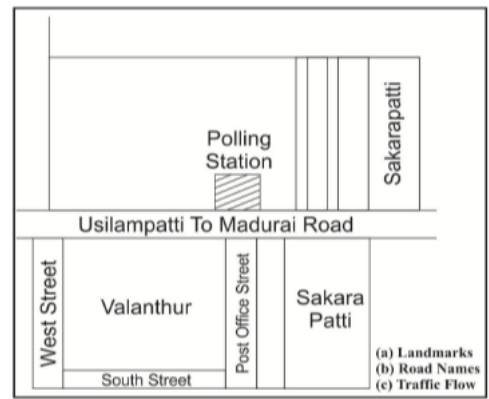

Google Map View

Polling Station Building Front View

Polling Station Front View

Cad View

Key MAP View

1 பெயர் : பொன்கொடி சி தந்தை பெயர் : சிவனாண்டித் தேவர் வீட்டு எண் : 1 வயது : 65 பாலினம் : ஆண்	ZWP2564102 Photo is available	2 பெயர் : அஜித் தந்தை பெயர் : ரவி வீட்டு எண் : 1 வயது : 29 பாலினம் : ஆண்	ZWP1453356 Photo is available	3 பெயர் : நவீன்ராஜ் தந்தை பெயர் : பாண்டியராஜன் வீட்டு எண் : 1-25A வயது : 33 பாலினம் : ஆண்	ZWP0701581 Photo is available
4 பெயர் : தீபராஜ் தந்தை பெயர் : பாண்டியராஜன் வீட்டு எண் : 1-25A வயது : 27 பாலினம் : ஆண்	ZWP1453463 Photo is available	5 பெயர் : சாந்தி கணவர் பெயர் : பழனியாண்டி வீட்டு எண் : 1-26 வயது : 47 பாலினம் : பெண்	ZWP2001667 Photo is available	6 பெயர் : ரவி தந்தை பெயர் : ஆணைக்குட்டி வீட்டு எண் : 1-52 வயது : 44 பாலினம் : ஆண்	ZWP0701607 Photo is available
7 பெயர் : கருப்புச்சாமி தந்தை பெயர் : தொந்தி வீட்டு எண் : 1-77 வயது : 28 பாலினம் : ஆண்	ZWP1351253 Photo is available	8 பெயர் : அன்பரசன் தந்தை பெயர் : இன்பராஜ் வீட்டு எண் : 1-106 வயது : 29 பாலினம் : ஆண்	ZWP1351246 Photo is available	9 பெயர் : அபிநயா தந்தை பெயர் : பாஸ்கரன் வீட்டு எண் : 1- 167 வயது : 21 பாலினம் : பெண்	ZWP2756674 Photo is available
10 பெயர் : சுகீதா கணவர் பெயர் : சாரத் குமார் வீட்டு எண் : 1/ 168 வயது : 32 பாலினம் : பெண்	ZWP2751006 Photo is available	11 பெயர் : முத்துச்செல்வி கணவர் பெயர் : ரமேஸ் வீட்டு எண் : 1A வயது : 45 பாலினம் : பெண்	ZWP1351469 Photo is available	12 பெயர் : கமலி கணவர் பெயர் : செல்வகுமார் வீட்டு எண் : 1A வயது : 41 பாலினம் : பெண்	ZWP1351493 Photo is available
13 பெயர் : சித்ரா கணவர் பெயர் : சங்கிலி வீட்டு எண் : 1A வயது : 39 பாலினம் : பெண்	ZWP1351477 Photo is available	14 பெயர் : பிரசாந்த் தந்தை பெயர் : மலைராஜன் வீட்டு எண் : 1A வயது : 33 பாலினம் : ஆண்	ZWP1351485 Photo is available	15 பெயர் : மாலதி கணவர் பெயர் : சுரேஸ் வீட்டு எண் : 1A வயது : 33 பாலினம் : பெண்	ZWP1351451 Photo is available
16 பெயர் : மாயக்காள் கணவர் பெயர் : பெரியகருப்பன் வீட்டு எண் : 1E வயது : 57 பாலினம் : பெண்	ZWP0085688 Photo is available	17 பெயர் : லதா பெ இதரர் பெயர் : தினேஷ் பெ வீட்டு எண் : 1ஈ வயது : 51 பாலினம் : பெண்	ZWP2905958 Photo is available	18 பெயர் : வீரணன் எ நீதிராஜன் தந்தை பெயர் : யோசனை வீட்டு எண் : 1E வயது : 48 பாலினம் : ஆண்	ZWP0085704 Photo is available
19 பெயர் : வளர்மதி கணவர் பெயர் : ரவி வீட்டு எண் : 1E வயது : 47 பாலினம் : பெண்	ZWP0085633 Photo is available	20 பெயர் : ராதா கணவர் பெயர் : பரமசிவம் வீட்டு எண் : 1E வயது : 46 பாலினம் : பெண்	ZWP0085555 Photo is available	21 பெயர் : முத்துப்பாண்டி தந்தை பெயர் : பாண்டி வீட்டு எண் : 1E வயது : 44 பாலினம் : ஆண்	ZWP1194174 Photo is available
22 பெயர் : குபேந்திரன் தந்தை பெயர் : திருப்பதி வீட்டு எண் : 1e வயது : 40 பாலினம் : ஆண்	ZWP1103738 Photo is available	23 பெயர் : கோவைவரன் தந்தை பெயர் : ராஜா வீட்டு எண் : 1e வயது : 36 பாலினம் : ஆண்	ZWP1103746 Photo is available	24 பெயர் : ராகவி தந்தை பெயர் : தங்கமலை வீட்டு எண் : 1E வயது : 29 பாலினம் : பெண்	ZWP1351402 Photo is available
25 பெயர் : கௌசல்யா தந்தை பெயர் : சிவபெருமாள் வீட்டு எண் : 1E வயது : 28 பாலினம் : பெண்	ZWP1351345 Photo is available	26 பெயர் : சிவந்தினி தந்தை பெயர் : ஆனந்தன் வீட்டு எண் : 1E வயது : 28 பாலினம் : பெண்	ZWP1351386 Photo is available	27 பெயர் : சூரியபிரகாஷ் தந்தை பெயர் : சிவபெருமாள் வீட்டு எண் : 1E வயது : 27 பாலினம் : ஆண்	ZWP1453497 Photo is available
28 பெயர் : சந்திரன் தந்தை பெயர் : சக்கரை பெரியகருப்பன் வீட்டு எண் : 1-E வயது : 55 பாலினம் : ஆண்	ZWP2001659 Photo is available	29 பெயர் : இளங்கோவன் தந்தை பெயர் : மார்க்கண்டன் வீட்டு எண் : 1-E வயது : 53 பாலினம் : ஆண்	ZWP0656223 Photo is available	30 பெயர் : புஷ்பவள்ளி கணவர் பெயர் : முருகன் வீட்டு எண் : 1-E வயது : 47 பாலினம் : பெண்	ZWP0513317 Photo is available