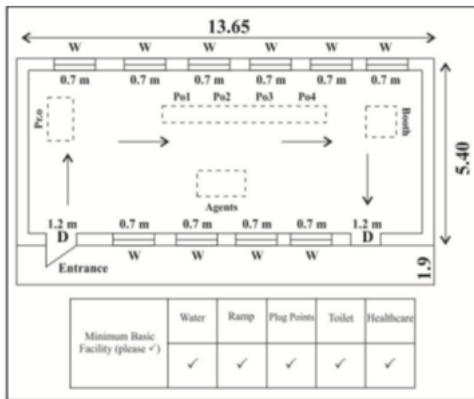

Google Map View

Polling Station Building Front View

Polling Station Front View

Cad View

Key MAP View

1 பெயர் : பொன்கொடி சி தந்தை பெயர் : சிவனாண்டித் தேவர் வீட்டு எண் : 1 வயது : 65 பாலினம் : ஆண்	ZWP2564102 Photo is available	2 பெயர் : அஜித் தந்தை பெயர் : ரவி வீட்டு எண் : 1 வயது : 29 பாலினம் : ஆண்	ZWP1453356 Photo is available	3 பெயர் : நவீன்ராஜ் தந்தை பெயர் : பாண்டியராஜன் வீட்டு எண் : 1-25A வயது : 33 பாலினம் : ஆண்	ZWP0701581 Photo is available
4 பெயர் : தீபராஜ் தந்தை பெயர் : பாண்டியராஜன் வீட்டு எண் : 1-25A வயது : 27 பாலினம் : ஆண்	ZWP1453463 Photo is available	5 பெயர் : சாந்தி கணவர் பெயர் : பழனியாண்டி வீட்டு எண் : 1-26 வயது : 47 பாலினம் : பெண்	ZWP2001667 Photo is available	6 பெயர் : ரவி தந்தை பெயர் : ஆணைக்குட்டி வீட்டு எண் : 1-52 வயது : 44 பாலினம் : ஆண்	ZWP0701607 Photo is available
7 பெயர் : கருப்புச்சாமி தந்தை பெயர் : தொந்தி வீட்டு எண் : 1-77 வயது : 28 பாலினம் : ஆண்	ZWP1351253 Photo is available	8 பெயர் : அன்பரசன் தந்தை பெயர் : இன்பராஜ் வீட்டு எண் : 1-106 வயது : 29 பாலினம் : ஆண்	ZWP1351246 Photo is available	9 பெயர் : அபிநயா தந்தை பெயர் : பாஸ்கரன் வீட்டு எண் : 1- 167 வயது : 21 பாலினம் : பெண்	ZWP2756674 Photo is available
10 பெயர் : சுகீதா கணவர் பெயர் : சாரத் குமார் வீட்டு எண் : 1/ 168 வயது : 32 பாலினம் : பெண்	ZWP2751006 Photo is available	11 பெயர் : முத்துச்செல்வி கணவர் பெயர் : ரமேஸ் வீட்டு எண் : 1A வயது : 45 பாலினம் : பெண்	ZWP1351469 Photo is available	12 பெயர் : கமலி கணவர் பெயர் : செல்வகுமார் வீட்டு எண் : 1A வயது : 41 பாலினம் : பெண்	ZWP1351493 Photo is available
13 பெயர் : சித்ரா கணவர் பெயர் : சங்கிலி வீட்டு எண் : 1A வயது : 39 பாலினம் : பெண்	ZWP1351477 Photo is available	14 பெயர் : பிரசாந்த் தந்தை பெயர் : மலைராஜன் வீட்டு எண் : 1A வயது : 33 பாலினம் : ஆண்	ZWP1351485 Photo is available	15 பெயர் : மாலதி கணவர் பெயர் : சுரேஸ் வீட்டு எண் : 1A வயது : 33 பாலினம் : பெண்	ZWP1351451 Photo is available
16 பெயர் : மாயக்காள் கணவர் பெயர் : பெரியகருப்பன் வீட்டு எண் : 1E வயது : 57 பாலினம் : பெண்	ZWP0085688 Photo is available	17 பெயர் : லதா பெ இதரர் பெயர் : தினேஷ் பெ வீட்டு எண் : 1ஈ வயது : 51 பாலினம் : பெண்	ZWP2905958 Photo is available	18 பெயர் : வீரணன் எ நீதிராஜன் தந்தை பெயர் : யோசனை வீட்டு எண் : 1E வயது : 48 பாலினம் : ஆண்	ZWP0085704 Photo is available
19 பெயர் : வளர்மதி கணவர் பெயர் : ரவி வீட்டு எண் : 1E வயது : 47 பாலினம் : பெண்	ZWP0085633 Photo is available	20 பெயர் : ராதா கணவர் பெயர் : பரமசிவம் வீட்டு எண் : 1E வயது : 46 பாலினம் : பெண்	ZWP0085555 Photo is available	21 பெயர் : முத்துப்பாண்டி தந்தை பெயர் : பாண்டி வீட்டு எண் : 1E வயது : 44 பாலினம் : ஆண்	ZWP1194174 Photo is available
22 பெயர் : குபேந்திரன் தந்தை பெயர் : திருப்பதி வீட்டு எண் : 1e வயது : 40 பாலினம் : ஆண்	ZWP1103738 Photo is available	23 பெயர் : கோவைவரன் தந்தை பெயர் : ராஜா வீட்டு எண் : 1e வயது : 36 பாலினம் : ஆண்	ZWP1103746 Photo is available	24 பெயர் : ராகவி தந்தை பெயர் : தங்கமலை வீட்டு எண் : 1E வயது : 29 பாலினம் : பெண்	ZWP1351402 Photo is available
25 பெயர் : கௌசல்யா தந்தை பெயர் : சிவபெருமாள் வீட்டு எண் : 1E வயது : 28 பாலினம் : பெண்	ZWP1351345 Photo is available	26 பெயர் : சிவந்தினி தந்தை பெயர் : ஆனந்தன் வீட்டு எண் : 1E வயது : 28 பாலினம் : பெண்	ZWP1351386 Photo is available	27 பெயர் : சூரியபிரகாஷ் தந்தை பெயர் : சிவபெருமாள் வீட்டு எண் : 1E வயது : 27 பாலினம் : ஆண்	ZWP1453497 Photo is available
28 பெயர் : சந்திரன் தந்தை பெயர் : சக்கரை பெரியகருப்பன் வீட்டு எண் : 1-E வயது : 55 பாலினம் : ஆண்	ZWP2001659 Photo is available	29 பெயர் : இளங்கோவன் தந்தை பெயர் : மார்க்கண்டன் வீட்டு எண் : 1-E வயது : 53 பாலினம் : ஆண்	ZWP0656223 Photo is available	30 பெயர் : புஷ்பவள்ளி கணவர் பெயர் : முருகன் வீட்டு எண் : 1-E வயது : 47 பாலினம் : பெண்	ZWP0513317 Photo is available