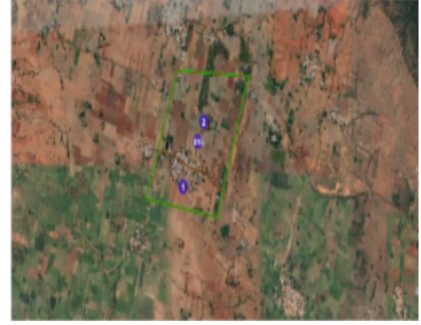

Google Map View