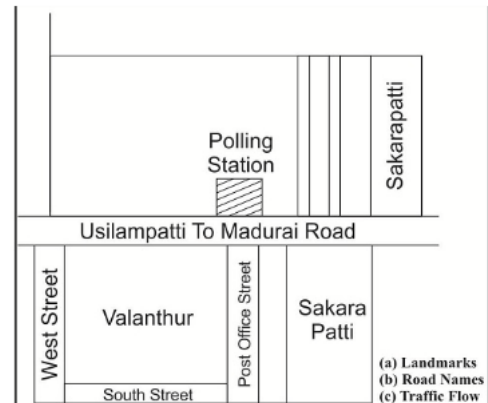

Key MAP View