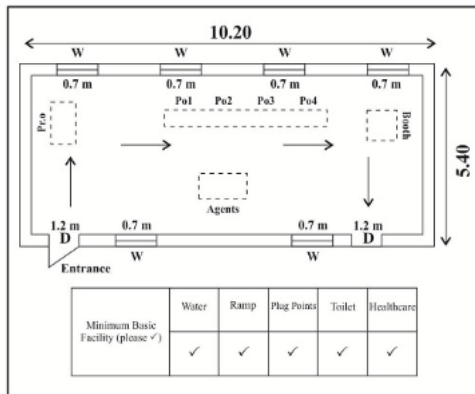

Cad View

Key MAP View