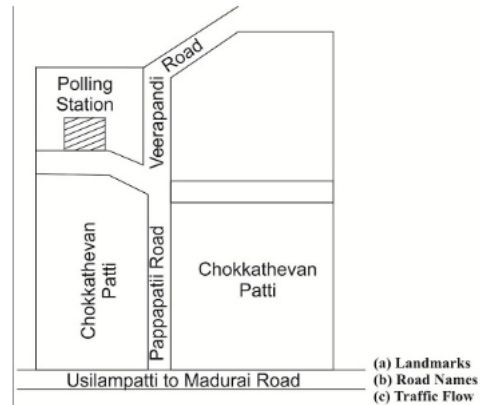

Key MAP View