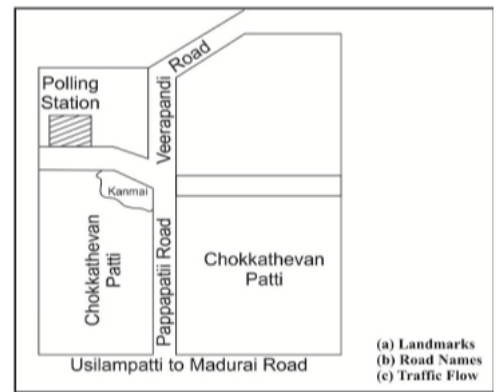

Cad View

Key MAP View