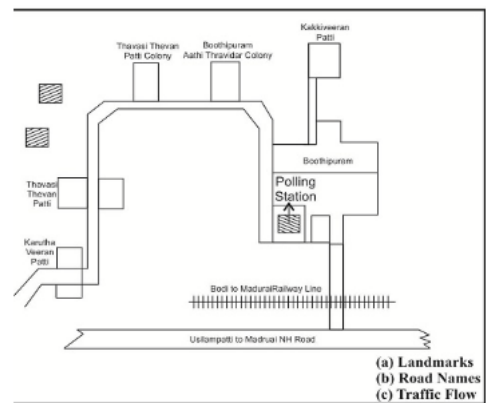

கையொப்பம்

Nazri Naksha

Google Map View

Polling Station Building Front View

Polling Station Front View

Cad View

Key MAP View

|                                                                                                                            |            |                                                                                                                                      |            |                                                                                                                              |            |
|----------------------------------------------------------------------------------------------------------------------------|------------|--------------------------------------------------------------------------------------------------------------------------------------|------------|------------------------------------------------------------------------------------------------------------------------------|------------|
| 1<br>பெயர் : விமலா<br>கணவர் பெயர்: வெள்ளைப்பாண்டி<br>வீட்டு எண் : 0<br>வயது : 37 பாலினம் : பெண்<br>Photo is available      | ZWP0658237 | 2<br>பெயர் : சங்கவி மொ<br>கணவர் பெயர்: ராஜ்குமார்<br>வீட்டு எண் : 0<br>வயது : 24 பாலினம் : பெண்<br>Photo is available                | ZWP2945509 | 3<br>பெயர் : கார்த்திக்<br>தந்தை பெயர்: சுப்பன்<br>வீட்டு எண் : 1<br>வயது : 37 பாலினம் : ஆண்<br>Photo is available           | ZWP2819563 |
| 4<br>பெயர் : மருதபாண்டி<br>தந்தை பெயர்: மந்திரி<br>வீட்டு எண் : 1<br>வயது : 28 பாலினம் : ஆண்<br>Photo is available         | ZWP2819449 | 5<br>பெயர் : வினித்<br>தந்தை பெயர்: தனராஜ்<br>வீட்டு எண் : 1<br>வயது : 27 பாலினம் : ஆண்<br>Photo is available                        | ZWP1491018 | 6<br>பெயர் : விசித்ரா<br>கணவர் பெயர்: பாஸ்கரன்<br>வீட்டு எண் : 1<br>வயது : 25 பாலினம் : பெண்<br>Photo is available           | ZWP2663805 |
| 7<br>பெயர் : சந்தனம் செ<br>கணவர் பெயர்: செல்வம்<br>வீட்டு எண் : 01<br>வயது : 24 பாலினம் : பெண்<br>Photo is available       | ZWP2759215 | 8<br>பெயர் : விஷ்வா<br>தந்தை பெயர்: மணி<br>வீட்டு எண் : 1<br>வயது : 21 பாலினம் : ஆண்<br>Photo is available                           | ZWP2819472 | 9<br>பெயர் : போலீஸ்வரன்<br>தந்தை பெயர்: பெரியசுருப்பன்<br>வீட்டு எண் : 1<br>வயது : 21 பாலினம் : ஆண்<br>Photo is available    | ZWP2819621 |
| 10<br>பெயர் : எழிலரசி<br>கணவர் பெயர்: மாயாண்டி<br>வீட்டு எண் : 1/2<br>வயது : 38 பாலினம் : பெண்<br>Photo is available       | ZWP2702967 | 11<br>பெயர் : முத்துப்பாண்டி<br>தந்தை பெயர்: செல்லப்பாண்டி<br>வீட்டு எண் : 1-11<br>வயது : 28 பாலினம் : ஆண்<br>Photo is available     | ZWP1404425 | 12<br>பெயர் : மனோஜ் பிரபாகர் ம<br>தந்தை பெயர்: மனோகரன்<br>வீட்டு எண் : 1/34<br>வயது : 22 பாலினம் : ஆண்<br>Photo is available | ZWP2739407 |
| 13<br>பெயர் : முரசொலி<br>தந்தை பெயர்: மொக்கராஜ்<br>வீட்டு எண் : 1/38<br>வயது : 32 பாலினம் : ஆண்<br>Photo is available      | NFX0811679 | 14<br>பெயர் : ஜெயக்கொடி<br>தந்தை பெயர்: விருமாண்டி<br>வீட்டு எண் : 1-55<br>வயது : 29 பாலினம் : ஆண்<br>Photo is available             | ZWP1404391 | 15<br>பெயர் : தமணி<br>தந்தை பெயர்: அய்யாவு<br>வீட்டு எண் : 1-57<br>வயது : 43 பாலினம் : ஆண்<br>Photo is available             | LJB2345379 |
| 16<br>பெயர் : பிரமாதேவி<br>கணவர் பெயர்: ஹரிஸ்கண்ணா<br>வீட்டு எண் : 1-117<br>வயது : 35 பாலினம் : பெண்<br>Photo is available | ZWP1404433 | 17<br>பெயர் : நிவேதா பூ கா<br>கணவர் பெயர்: செல்வகுமார் கா<br>வீட்டு எண் : 1/162-பி<br>வயது : 30 பாலினம் : பெண்<br>Photo is available | ZWP2843639 | 18<br>பெயர் : செளந்திரராஜன்<br>தந்தை பெயர்: பரமன்<br>வீட்டு எண் : 1E<br>வயது : 60 பாலினம் : ஆண்<br>Photo is available        | ZWP1295138 |
| 19<br>பெயர் : கணேசன்<br>தந்தை பெயர்: மொக்கதாய்<br>வீட்டு எண் : 1E<br>வயது : 60 பாலினம் : ஆண்<br>Photo is available         | ZWP0658252 | 20<br>பெயர் : ராணிவேளாங்கன்னி<br>கணவர் பெயர்: செளந்திரராஜன்<br>வீட்டு எண் : 1E<br>வயது : 59 பாலினம் : பெண்<br>Photo is available     | ZWP1294958 | 21<br>பெயர் : ஜெயராமன்<br>தந்தை பெயர்: மொக்கதாய்<br>வீட்டு எண் : 1E<br>வயது : 56 பாலினம் : ஆண்<br>Photo is available         | ZWP0658278 |
| 22<br>பெயர் : பால்சாமி<br>தந்தை பெயர்: வீரன்செட்டியா<br>வீட்டு எண் : 1e<br>வயது : 55 பாலினம் : ஆண்<br>Photo is available   | ZWP0514810 | 23<br>பெயர் : ராமர்<br>தந்தை பெயர்: ஜெயராமன்<br>வீட்டு எண் : 1E<br>வயது : 55 பாலினம் : ஆண்<br>Photo is available                     | ZWP1353093 | 24<br>பெயர் : லோகமணி<br>கணவர் பெயர்: கணேசன்<br>வீட்டு எண் : 1E<br>வயது : 54 பாலினம் : பெண்<br>Photo is available             | ZWP0658260 |
| 25<br>பெயர் : கருப்பாயி<br>தாயின் பெயர்: ராமத்தாய்<br>வீட்டு எண் : 1e<br>வயது : 51 பாலினம் : பெண்<br>Photo is available    | ZWP0514802 | 26<br>பெயர் : பேச்சியம்மாள்<br>கணவர் பெயர்: பிச்சை<br>வீட்டு எண் : 1E<br>வயது : 51 பாலினம் : பெண்<br>Photo is available              | ZWP1247600 | 27<br>பெயர் : அமுதா<br>கணவர் பெயர்: ஜெயராமன்<br>வீட்டு எண் : 1E<br>வயது : 50 பாலினம் : பெண்<br>Photo is available            | ZWP0658286 |
| 28<br>பெயர் : ஜெயபால்<br>தாயின் பெயர்: மொக்கதாய்<br>வீட்டு எண் : 1E<br>வயது : 47 பாலினம் : ஆண்<br>Photo is available       | ZWP0658294 | 29<br>பெயர் : சமதி<br>கணவர் பெயர்: மூக்கன்<br>வீட்டு எண் : 1E<br>வயது : 47 பாலினம் : பெண்<br>Photo is available                      | ZWP0658245 | 30<br>பெயர் : தெய்வம்<br>தந்தை பெயர்: ராசு<br>வீட்டு எண் : 1E<br>வயது : 45 பாலினம் : ஆண்<br>Photo is available               | ZWP1353085 |