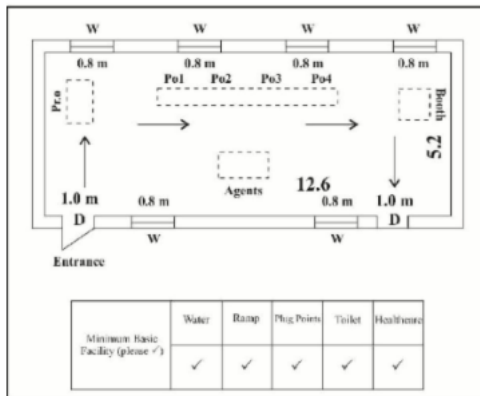

Cad View

Key MAP View