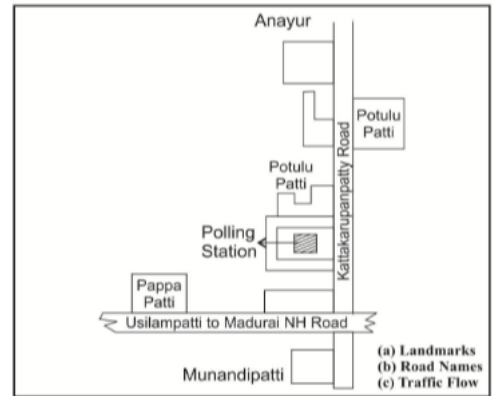

Key MAP View