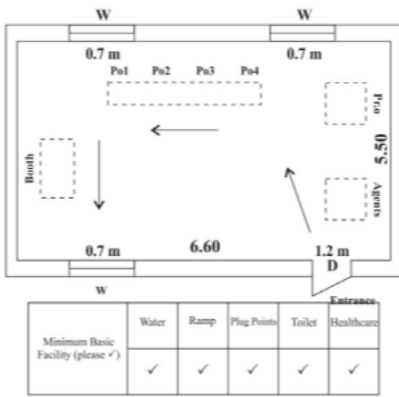

Cad View

Key MAP View