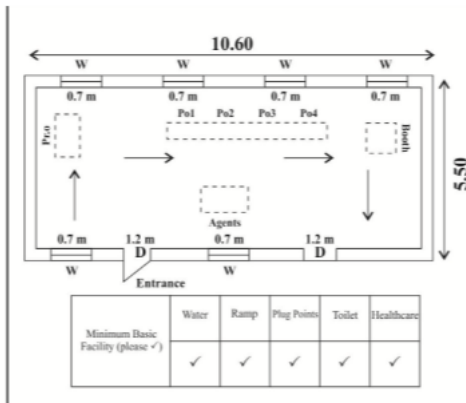

கையொப்பம்

Nazri Naksha

Google Map View

Polling Station Building Front View

Polling Station Front View

Cad View

Key MAP View

| | | | | | |
|--|------------|--|------------|---|------------|
| 1 பெயர் : பஞ்சவர்ணம் கணவர் பெயர்: கல்யாணிதேவர் வீட்டு எண் : 1 வயது : 68 பாலினம் : பெண் Photo is available | ZWP2787273 | 2 பெயர் : மாயக்காள் கணவர் பெயர்: வீரம்மாள் வீட்டு எண் : 1 வயது : 51 பாலினம் : பெண் Photo is available | ZWP1109396 | 3 பெயர் : சாரதா கணவர் பெயர்: ராமசாமி வீட்டு எண் : 1 வயது : 37 பாலினம் : பெண் Photo is available | ZWP2648111 |
| 4 பெயர் : சிவகுமார் தந்தை பெயர்: பெருமாள்தேவர் வீட்டு எண் : 1 வயது : 32 பாலினம் : ஆண் Photo is available | ZWP1503432 | 5 பெயர் : ஆனந்த் தந்தை பெயர்: இளையராஜா வீட்டு எண் : 1 வயது : 29 பாலினம் : ஆண் Photo is available | ZWP1503374 | 6 பெயர் : செல்வேந்திரன் தந்தை பெயர்: தெய்வேந்திரன் வீட்டு எண் : 1 வயது : 27 பாலினம் : ஆண் Photo is available | ZWP1503366 |
| 7 பெயர் : தங்கராமன் தந்தை பெயர்: இளையராஜா வீட்டு எண் : 1 வயது : 27 பாலினம் : ஆண் Photo is available | ZWP1503382 | 8 பெயர் : ராஜீ தந்தை பெயர்: பாண்டி வீட்டு எண் : 1 வயது : 27 பாலினம் : ஆண் Photo is available | ZWP2647188 | 9 பெயர் : கல்பனா கணவர் பெயர்: சேதுபதி வீட்டு எண் : 1 வயது : 24 பாலினம் : பெண் Photo is available | ZWP2677789 |
| 10 பெயர் : கல்யாணி தந்தை பெயர்: மூக்கன் வீட்டு எண் : 1 வயது : 23 பாலினம் : பெண் Photo is available | ZWP2677797 | 11 பெயர் : அனுசியா தந்தை பெயர்: வல்லரசு வீட்டு எண் : 1 வயது : 22 பாலினம் : பெண் Photo is available | ZWP2695849 | 12 பெயர் : நாகராணி தந்தை பெயர்: முருகேசன் வீட்டு எண் : 1 வயது : 22 பாலினம் : பெண் Photo is available | ZWP2695864 |
| 13 பெயர் : பால்பாண்டி தந்தை பெயர்: ராமதாஸ் வீட்டு எண் : 1 வயது : 22 பாலினம் : ஆண் Photo is available | ZWP2695880 | 14 பெயர் : கலையரசி தந்தை பெயர்: மூக்கன் வீட்டு எண் : 1 வயது : 22 பாலினம் : பெண் Photo is available | ZWP2695906 | 15 பெயர் : சுஜன் தந்தை பெயர்: குபேந்திரன் வீட்டு எண் : 1 வயது : 21 பாலினம் : ஆண் Photo is available | ZWP2787182 |
| 16 பெயர் : அழகுபாண்டி பா தந்தை பெயர்: பாண்டி வீட்டு எண் : 1 வயது : 20 பாலினம் : ஆண் Photo is available | ZWP2913846 | 17 பெயர் : அ அழகுராணி தந்தை பெயர்: அழகுராஜா வீட்டு எண் : 1 வயது : 19 பாலினம் : பெண் Photo is available | ZWP2944130 | 18 பெயர் : பரமத்தேவர் தந்தை பெயர்: ராமசாமிதேவர் வீட்டு எண் : 1E வயது : 78 பாலினம் : ஆண் Photo is available | ZWP1108901 |
| 19 பெயர் : அய்யாவு தந்தை பெயர்: சக்கரைத்தேவர் வீட்டு எண் : 1e வயது : 68 பாலினம் : ஆண் Photo is available | ZWP0967596 | 20 பெயர் : மாயக்காள் கணவர் பெயர்: பால்ராஜ் வீட்டு எண் : 1E வயது : 68 பாலினம் : பெண் Photo is available | ZWP1109156 | 21 பெயர் : அன்னகருப்பாயி கணவர் பெயர்: ராமு வீட்டு எண் : 1E வயது : 63 பாலினம் : பெண் Photo is available | ZWP0659136 |
| 22 பெயர் : லட்சுமி கணவர் பெயர்: அய்யாவு வீட்டு எண் : 1e வயது : 61 பாலினம் : பெண் Photo is available | ZWP0967588 | 23 பெயர் : ராமகிருஷ்ணன் தந்தை பெயர்: பெருமாள்தேவர் வீட்டு எண் : 1E வயது : 60 பாலினம் : ஆண் Photo is available | ZWP1195569 | 24 பெயர் : மொக்கையன் தந்தை பெயர்: கருத்தக்கண்ணன் வீட்டு எண் : 1E வயது : 56 பாலினம் : ஆண் Photo is available | ZWP0706275 |
| 25 பெயர் : முனியம்மாள் கணவர் பெயர்: லட்சுமணன் வீட்டு எண் : 1E வயது : 53 பாலினம் : பெண் Photo is available | ZWP1108927 | 26 பெயர் : குபேந்திரன் தந்தை பெயர்: ராஜாமணி வீட்டு எண் : 1E வயது : 49 பாலினம் : ஆண் Photo is available | ZWP0706044 | 27 பெயர் : தவமணி தந்தை பெயர்: கல்யாணி வீட்டு எண் : 1E வயது : 49 பாலினம் : ஆண் Photo is available | ZWP1108893 |
| 28 பெயர் : சுதா கணவர் பெயர்: குபேந்திரன் வீட்டு எண் : 1E வயது : 46 பாலினம் : பெண் Photo is available | ZWP0706028 | 29 பெயர் : பூமாதேவி கணவர் பெயர்: தவமணி வீட்டு எண் : 1E வயது : 44 பாலினம் : பெண் Photo is available | ZWP1109065 | 30 பெயர் : சின்னன் தந்தை பெயர்: ராமு வீட்டு எண் : 1E வயது : 42 பாலினம் : ஆண் Photo is available | ZWP0659151 |