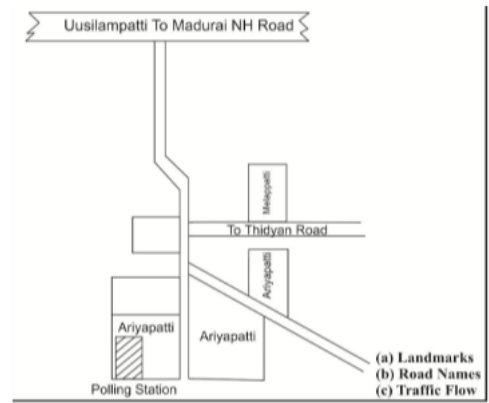

கையொப்பம்

Nazri Naksha

Google Map View

Polling Station Building Front View

Polling Station Front View

Cad View

Key MAP View

| | | | | | |
|--|------------|--|------------|---|------------|
| 1 பெயர் : பஞ்சவர்ணம் கணவர் பெயர்: கல்யாணிதேவர் வீட்டு எண் : 1 வயது : 68 பாலினம் : பெண் Photo is available | ZWP2787273 | 2 பெயர் : மாயக்காள் கணவர் பெயர்: வீரம்மாள் வீட்டு எண் : 1 வயது : 51 பாலினம் : பெண் Photo is available | ZWP1109396 | 3 பெயர் : சாரதா கணவர் பெயர்: ராமசாமி வீட்டு எண் : 1 வயது : 37 பாலினம் : பெண் Photo is available | ZWP2648111 |
| 4 பெயர் : சிவகுமார் தந்தை பெயர்: பெருமாள்தேவர் வீட்டு எண் : 1 வயது : 32 பாலினம் : ஆண் Photo is available | ZWP1503432 | 5 பெயர் : ஆனந்த் தந்தை பெயர்: இளையராஜா வீட்டு எண் : 1 வயது : 29 பாலினம் : ஆண் Photo is available | ZWP1503374 | 6 பெயர் : செல்வேந்திரன் தந்தை பெயர்: தெய்வேந்திரன் வீட்டு எண் : 1 வயது : 27 பாலினம் : ஆண் Photo is available | ZWP1503366 |
| 7 பெயர் : தங்கராமன் தந்தை பெயர்: இளையராஜா வீட்டு எண் : 1 வயது : 27 பாலினம் : ஆண் Photo is available | ZWP1503382 | 8 பெயர் : ராஜீ தந்தை பெயர்: பாண்டி வீட்டு எண் : 1 வயது : 27 பாலினம் : ஆண் Photo is available | ZWP2647188 | 9 பெயர் : கல்பனா கணவர் பெயர்: சேதுபதி வீட்டு எண் : 1 வயது : 24 பாலினம் : பெண் Photo is available | ZWP2677789 |
| 10 பெயர் : கல்யாணி தந்தை பெயர்: மூக்கன் வீட்டு எண் : 1 வயது : 23 பாலினம் : பெண் Photo is available | ZWP2677797 | 11 பெயர் : அனுசியா தந்தை பெயர்: வல்லரசு வீட்டு எண் : 1 வயது : 22 பாலினம் : பெண் Photo is available | ZWP2695849 | 12 பெயர் : நாகராணி தந்தை பெயர்: முருகேசன் வீட்டு எண் : 1 வயது : 22 பாலினம் : பெண் Photo is available | ZWP2695864 |
| 13 பெயர் : பால்பாண்டி தந்தை பெயர்: ராமதாஸ் வீட்டு எண் : 1 வயது : 22 பாலினம் : ஆண் Photo is available | ZWP2695880 | 14 பெயர் : கலையரசி தந்தை பெயர்: மூக்கன் வீட்டு எண் : 1 வயது : 22 பாலினம் : பெண் Photo is available | ZWP2695906 | 15 பெயர் : சுஜன் தந்தை பெயர்: குபேந்திரன் வீட்டு எண் : 1 வயது : 21 பாலினம் : ஆண் Photo is available | ZWP2787182 |
| 16 பெயர் : அழகுபாண்டி பா தந்தை பெயர்: பாண்டி வீட்டு எண் : 1 வயது : 20 பாலினம் : ஆண் Photo is available | ZWP2913846 | 17 பெயர் : அ அழகுராணி தந்தை பெயர்: அழகுராஜா வீட்டு எண் : 1 வயது : 19 பாலினம் : பெண் Photo is available | ZWP2944130 | 18 பெயர் : பரமத்தேவர் தந்தை பெயர்: ராமசாமிதேவர் வீட்டு எண் : 1E வயது : 78 பாலினம் : ஆண் Photo is available | ZWP1108901 |
| 19 பெயர் : அய்யாவு தந்தை பெயர்: சக்கரைத்தேவர் வீட்டு எண் : 1e வயது : 68 பாலினம் : ஆண் Photo is available | ZWP0967596 | 20 பெயர் : மாயக்காள் கணவர் பெயர்: பால்ராஜ் வீட்டு எண் : 1E வயது : 68 பாலினம் : பெண் Photo is available | ZWP1109156 | 21 பெயர் : அன்னகருப்பாயி கணவர் பெயர்: ராமு வீட்டு எண் : 1E வயது : 63 பாலினம் : பெண் Photo is available | ZWP0659136 |
| 22 பெயர் : லட்சுமி கணவர் பெயர்: அய்யாவு வீட்டு எண் : 1e வயது : 61 பாலினம் : பெண் Photo is available | ZWP0967588 | 23 பெயர் : ராமகிருஷ்ணன் தந்தை பெயர்: பெருமாள்தேவர் வீட்டு எண் : 1E வயது : 60 பாலினம் : ஆண் Photo is available | ZWP1195569 | 24 பெயர் : மொக்கையன் தந்தை பெயர்: கருத்தக்கண்ணன் வீட்டு எண் : 1E வயது : 56 பாலினம் : ஆண் Photo is available | ZWP0706275 |
| 25 பெயர் : முனியம்மாள் கணவர் பெயர்: லட்சுமணன் வீட்டு எண் : 1E வயது : 53 பாலினம் : பெண் Photo is available | ZWP1108927 | 26 பெயர் : குபேந்திரன் தந்தை பெயர்: ராஜாமணி வீட்டு எண் : 1E வயது : 49 பாலினம் : ஆண் Photo is available | ZWP0706044 | 27 பெயர் : தவமணி தந்தை பெயர்: கல்யாணி வீட்டு எண் : 1E வயது : 49 பாலினம் : ஆண் Photo is available | ZWP1108893 |
| 28 பெயர் : சுதா கணவர் பெயர்: குபேந்திரன் வீட்டு எண் : 1E வயது : 46 பாலினம் : பெண் Photo is available | ZWP0706028 | 29 பெயர் : பூமாதேவி கணவர் பெயர்: தவமணி வீட்டு எண் : 1E வயது : 44 பாலினம் : பெண் Photo is available | ZWP1109065 | 30 பெயர் : சின்னன் தந்தை பெயர்: ராமு வீட்டு எண் : 1E வயது : 42 பாலினம் : ஆண் Photo is available | ZWP0659151 |