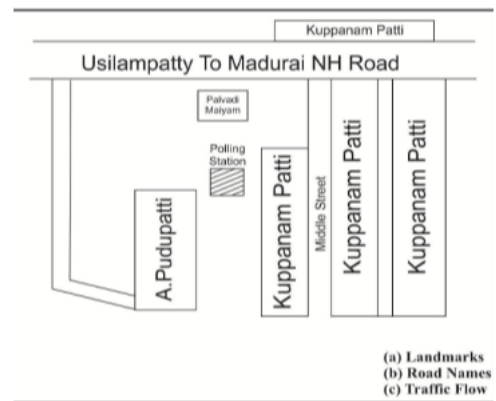

Cad View

Key MAP View