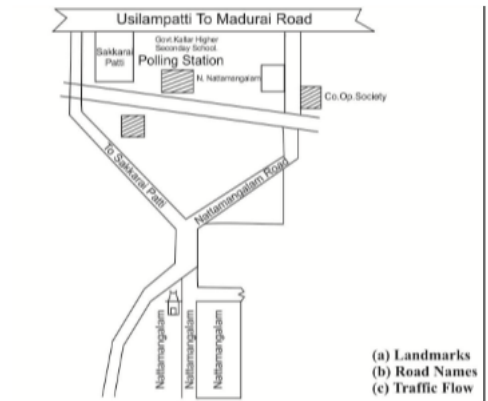

Cad View

Key MAP View