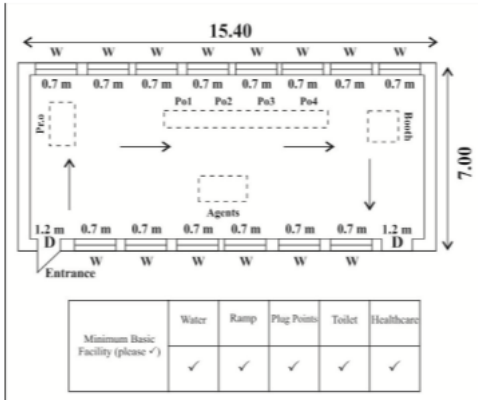

Cad View

Key MAP View