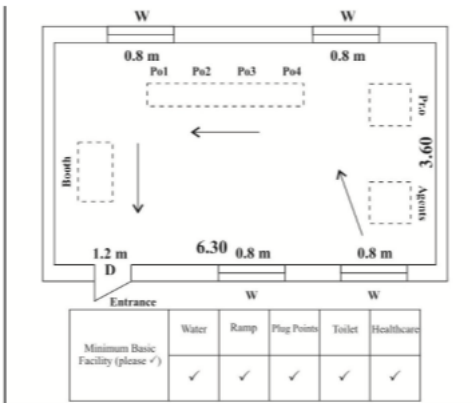

Cad View

Key MAP View