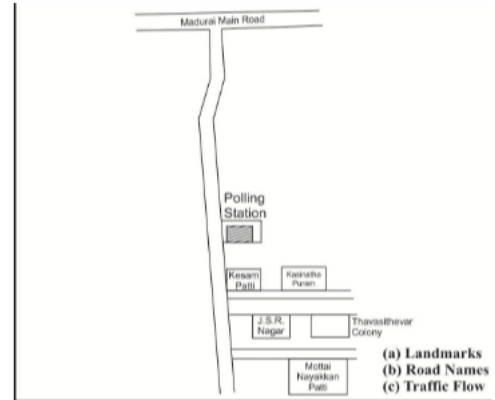

கையொப்பம்

Nazri Naksha

Google Map View

Polling Station Building Front View

Polling Station Front View

Cad View

Key MAP View

|   |            |   |            |  |            |
|---|------------|---|------------|--|------------|
| 1<br>பெயர் : மாலனி<br>கணவர் பெயர்: பிரபு<br>வீட்டு எண் : 1<br>வயது : 27 பாலினம் : பெண்<br>Photo is available                | ZWP1491729 | 2<br>பெயர் : சிவன்<br>தந்தை பெயர்: சேகர்<br>வீட்டு எண் : 1<br>வயது : 21 பாலினம் : ஆண்<br>Photo is available               | ZWP2792745 | 3<br>பெயர் : முகேஷ்<br>தந்தை பெயர்: பாரதிராஜா<br>வீட்டு எண் : 1<br>வயது : 20 பாலினம் : ஆண்<br>Photo is available           | ZWP2792752 |
| 4<br>பெயர் : கோகுல் ம<br>தந்தை பெயர்: மதியழகன்<br>வீட்டு எண் : 1<br>வயது : 19 பாலினம் : ஆண்<br>Photo is available           | ZWP2960599 | 5<br>பெயர் : சந்தனம்<br>தந்தை பெயர்: பெரியகருப்பன்<br>வீட்டு எண் : 1e<br>வயது : 65 பாலினம் : ஆண்<br>Photo is available    | ZWP1167071 | 6<br>பெயர் : பாக்கியம்<br>கணவர் பெயர்: அன்பு<br>வீட்டு எண் : 1E<br>வயது : 56 பாலினம் : பெண்<br>Photo is available          | ZWP0708057 |
| 7<br>பெயர் : பாண்டி<br>தந்தை பெயர்: மாயன்<br>வீட்டு எண் : 1E<br>வயது : 54 பாலினம் : ஆண்<br>Photo is available               | ZWP0601369 | 8<br>பெயர் : ராமர்<br>தந்தை பெயர்: ராஜ்<br>வீட்டு எண் : 1e<br>வயது : 54 பாலினம் : ஆண்<br>Photo is available               | ZWP1433226 | 9<br>பெயர் : கண்ணன்<br>தந்தை பெயர்: தங்கம்<br>வீட்டு எண் : 1E<br>வயது : 51 பாலினம் : ஆண்<br>Photo is available             | ZWP0830612 |
| 10<br>பெயர் : தமிழ்ச்செல்வி<br>கணவர் பெயர்: பாண்டி<br>வீட்டு எண் : 1E<br>வயது : 50 பாலினம் : பெண்<br>Photo is available     | ZWP0601476 | 11<br>பெயர் : பஞ்சு<br>கணவர் பெயர்: சின்னகருப்பன்<br>வீட்டு எண் : 1e<br>வயது : 49 பாலினம் : பெண்<br>Photo is available    | ZWP1167279 | 12<br>பெயர் : ஜோதி<br>கணவர் பெயர்: கண்ணன்<br>வீட்டு எண் : 1E<br>வயது : 46 பாலினம் : பெண்<br>Photo is available             | ZWP0830620 |
| 13<br>பெயர் : கருப்பாயி<br>தாயின் பெயர்: காந்தியம்மாள்<br>வீட்டு எண் : 1E<br>வயது : 46 பாலினம் : பெண்<br>Photo is available | ZWP1167287 | 14<br>பெயர் : பேச்சியம்மாள்<br>கணவர் பெயர்: சேகர்<br>வீட்டு எண் : 1E<br>வயது : 43 பாலினம் : பெண்<br>Photo is available    | ZWP0830307 | 15<br>பெயர் : மாயக்காள்<br>கணவர் பெயர்: சந்தனம்<br>வீட்டு எண் : 1e<br>வயது : 43 பாலினம் : பெண்<br>Photo is available       | ZWP1166917 |
| 16<br>பெயர் : செல்வம்<br>தந்தை பெயர்: கருத்தக்கண்ணன்<br>வீட்டு எண் : 1E<br>வயது : 38 பாலினம் : ஆண்<br>Photo is available    | ZWP1166933 | 17<br>பெயர் : ராஜபாண்டி<br>தந்தை பெயர்: போஸ்<br>வீட்டு எண் : 1e<br>வயது : 38 பாலினம் : ஆண்<br>Photo is available          | ZWP1166727 | 18<br>பெயர் : கார்த்திக்<br>தந்தை பெயர்: பெரியசாமி<br>வீட்டு எண் : 1E<br>வயது : 34 பாலினம் : ஆண்<br>Photo is available     | ZWP0601393 |
| 19<br>பெயர் : பாண்டியன்<br>தந்தை பெயர்: மகாராஜன்<br>வீட்டு எண் : 1E<br>வயது : 34 பாலினம் : ஆண்<br>Photo is available        | ZWP0601591 | 20<br>பெயர் : பிரேமலதா<br>தந்தை பெயர்: அழகர்ராஜ்<br>வீட்டு எண் : 1E<br>வயது : 34 பாலினம் : பெண்<br>Photo is available     | ZWP1167626 | 21<br>பெயர் : விஜய்<br>தந்தை பெயர்: பரமன்<br>வீட்டு எண் : 1e<br>வயது : 32 பாலினம் : ஆண்<br>Photo is available              | ZWP1167774 |
| 22<br>பெயர் : மீனா<br>கணவர் பெயர்: ராம்குமார்<br>வீட்டு எண் : 1E<br>வயது : 31 பாலினம் : பெண்<br>Photo is available          | ZWP1405794 | 23<br>பெயர் : முத்துப்பாண்டி<br>தந்தை பெயர்: ஆறுமுகம்<br>வீட்டு எண் : 1E<br>வயது : 31 பாலினம் : ஆண்<br>Photo is available | ZWP1167105 | 24<br>பெயர் : அருண்பாண்டியன்<br>தந்தை பெயர்: அழகர்ராஜ்<br>வீட்டு எண் : 1E<br>வயது : 31 பாலினம் : ஆண்<br>Photo is available | ZWP1167634 |
| 25<br>பெயர் : ராஜா<br>தந்தை பெயர்: செல்வம்<br>வீட்டு எண் : 1e<br>வயது : 31 பாலினம் : ஆண்<br>Photo is available              | ZWP1167113 | 26<br>பெயர் : பாண்டிஸ்வரி<br>கணவர் பெயர்: ஜெயபால்<br>வீட்டு எண் : 1E<br>வயது : 30 பாலினம் : பெண்<br>Photo is available    | ZWP1167451 | 27<br>பெயர் : அபிநயா<br>தந்தை பெயர்: சின்னன்<br>வீட்டு எண் : 1e<br>வயது : 30 பாலினம் : பெண்<br>Photo is available          | ZWP1166818 |
| 28<br>பெயர் : தியாகராஜன்<br>தந்தை பெயர்: காசிலிங்கம்<br>வீட்டு எண் : 1E<br>வயது : 29 பாலினம் : ஆண்<br>Photo is available    | ZWP1250281 | 29<br>பெயர் : விஜய்<br>தந்தை பெயர்: பால்ராஜ்<br>வீட்டு எண் : 1E<br>வயது : 29 பாலினம் : ஆண்<br>Photo is available          | ZWP1250299 | 30<br>பெயர் : செல்வக்குமார்<br>தந்தை பெயர்: கண்ணன்<br>வீட்டு எண் : 1E<br>வயது : 27 பாலினம் : ஆண்<br>Photo is available     | ZWP1455823 |