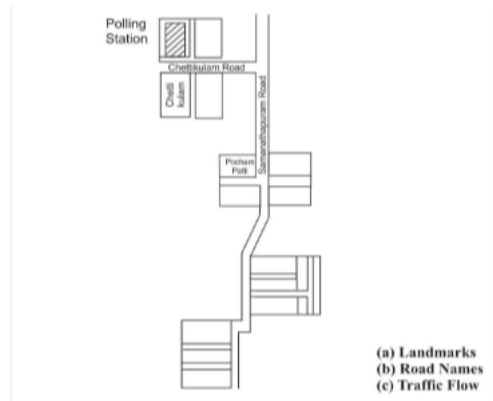

Key MAP View