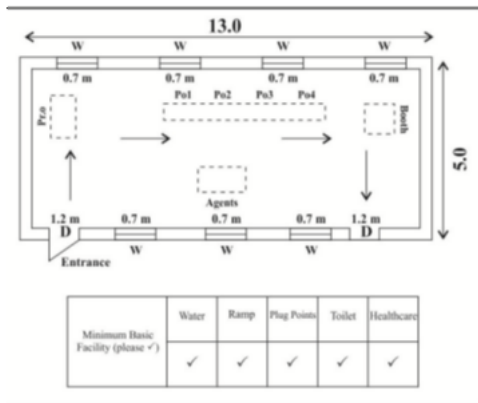

Cad View

Key MAP View