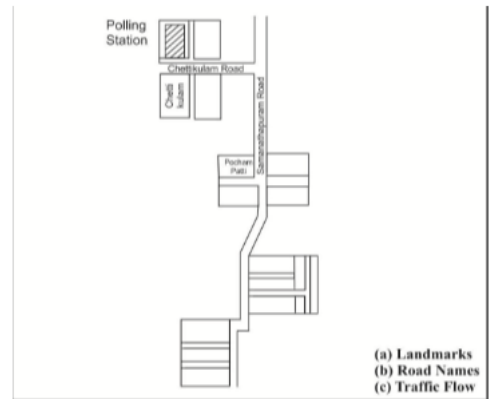

Cad View

Key MAP View