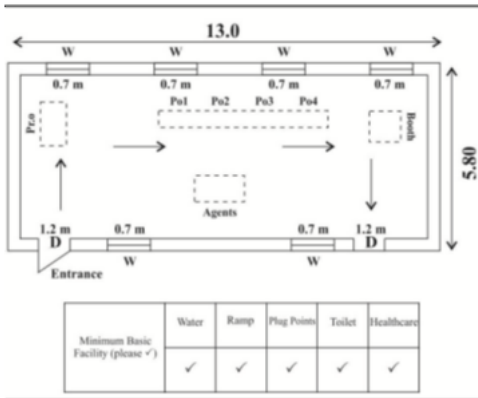

Google Map View

Polling Station Building Front View

Polling Station Front View

Cad View

Key MAP View

1 பெயர் : மீனாட்சி கணவர் பெயர்: காந்தி வீட்டு எண் : 1 வயது : 68 பாலினம் : பெண் Photo is available	ZWP2648715	2 பெயர் : மகாலட்சுமி கணவர் பெயர்: சக்திவேல் வீட்டு எண் : 1 வயது : 44 பாலினம் : பெண் Photo is available	ZWP1573617	3 பெயர் : பிரியா கணவர் பெயர்: ராமகிருஷ்ணன் வீட்டு எண் : 1 வயது : 31 பாலினம் : பெண் Photo is available	ZWP1573609
4 பெயர் : ஆனந்த் தந்தை பெயர்: குரும்பதேவர் வீட்டு எண் : 1 வயது : 28 பாலினம் : ஆண் Photo is available	ZWP1504521	5 பெயர் : கனகா கணவர் பெயர்: முத்துகுமார் வீட்டு எண் : 1 வயது : 21 பாலினம் : பெண் Photo is available	ZWP2938983	6 பெயர் : வெள்ளைச்சாமி தந்தை பெயர்: தங்கம் வீட்டு எண் : 1-1 வயது : 32 பாலினம் : ஆண் Photo is available	ZWP1518711
S2 7 பெயர் : யோகேஸ் குமார் இ தந்தை பெயர்: இளங்கோவன் வீட்டு எண் : 1/371 பி வயது : 21 பாலினம் : ஆண் Photo is available	ZWP2943272	8 பெயர் : புஷ்பவள்ளி கணவர் பெயர்: முருகன் வீட்டு எண் : 1A வயது : 50 பாலினம் : பெண் Photo is available	ZWP1355684	9 பெயர் : பூநீவாசுமி தந்தை பெயர்: மாணிக்கவாசகம் வீட்டு எண் : 1A வயது : 30 பாலினம் : பெண் Photo is available	ZWP1355676
10 பெயர் : அமிர்தகை தந்தை பெயர்: கண்ணன் வீட்டு எண் : 1A வயது : 28 பாலினம் : பெண் Photo is available	ZWP1355668	11 பெயர் : கருப்பையா தந்தை பெயர்: வெள்ளைசாமி செட்டியார் வீட்டு எண் : 1E வயது : 75 பாலினம் : ஆண் Photo is available	ZWP0832311	12 பெயர் : பாலரிங்கம் தந்தை பெயர்: வீரணப்பிள்ளை வீட்டு எண் : 1E வயது : 74 பாலினம் : ஆண் Photo is available	ZWP1406032
13 பெயர் : மாரியம்மாள் கணவர் பெயர்: பாலரிங்கம் வீட்டு எண் : 1E வயது : 72 பாலினம் : பெண் Photo is available	ZWP1456052	14 பெயர் : அய்யர் தந்தை பெயர்: சீனித்தேவர் வீட்டு எண் : 1E வயது : 67 பாலினம் : ஆண் Photo is available	ZWP1197557	15 பெயர் : கருப்பையா தந்தை பெயர்: சந்தனம்செட்டியார் வீட்டு எண் : 1E வயது : 59 பாலினம் : ஆண் Photo is available	ZWP1251164
16 பெயர் : ஓச்சம்மாள் கணவர் பெயர்: அய்யர் வீட்டு எண் : 1E வயது : 59 பாலினம் : பெண் Photo is available	ZWP1197672	17 பெயர் : காமாட்சி கணவர் பெயர்: ஆறுமுகம் வீட்டு எண் : 1E வயது : 58 பாலினம் : பெண் Photo is available	ZWP1251131	18 பெயர் : தமிழ்ச்செல்வி கணவர் பெயர்: ராஜன் வீட்டு எண் : 1E வயது : 58 பாலினம் : பெண் Photo is available	ZWP1251115
19 பெயர் : முத்துமாரி கணவர் பெயர்: கருப்பையா வீட்டு எண் : 1E வயது : 58 பாலினம் : பெண் Photo is available	ZWP1251073	20 பெயர் : ராமர் தந்தை பெயர்: திம்மத்தேவர் வீட்டு எண் : 1E வயது : 57 பாலினம் : ஆண் Photo is available	ZWP1251024	21 பெயர் : வீரமணி கணவர் பெயர்: கருப்பையா வீட்டு எண் : 1E வயது : 54 பாலினம் : பெண் Photo is available	ZWP1251172
22 பெயர் : ஜெயமணி தந்தை பெயர்: சிவணாண்டி வீட்டு எண் : 1E வயது : 53 பாலினம் : ஆண் Photo is available	ZWP0095570	23 பெயர் : சொக்கலிங்கம் தந்தை பெயர்: கோட்டையத்தேவர் வீட்டு எண் : 1E வயது : 53 பாலினம் : ஆண் Photo is available	ZWP0095950	24 பெயர் : நாகராஜ் தந்தை பெயர்: கருப்பையா வீட்டு எண் : 1இ வயது : 53 பாலினம் : ஆண் Photo is available	ZWP2744845
25 பெயர் : பேச்சியம்மாள் கணவர் பெயர்: ஜெயமணி வீட்டு எண் : 1E வயது : 50 பாலினம் : பெண் Photo is available	ZWP0095562	26 பெயர் : காமுத்துரை தந்தை பெயர்: சுப்பிரமணி வீட்டு எண் : 1E வயது : 50 பாலினம் : ஆண் Photo is available	ZWP0832261	27 பெயர் : ஈஸ்வரி கணவர் பெயர்: ராமர் வீட்டு எண் : 1E வயது : 47 பாலினம் : பெண் Photo is available	ZWP1251065
28 பெயர் : செல்வம் கணவர் பெயர்: சொக்கலிங்கம் வீட்டு எண் : 1E வயது : 46 பாலினம் : பெண் Photo is available	ZWP0096040	29 பெயர் : உமாதேவி தந்தை பெயர்: சின்னன் வீட்டு எண் : 1E வயது : 45 பாலினம் : பெண் Photo is available	ZWP0661082	30 பெயர் : மல்லிகா கணவர் பெயர்: காமுத்துரை வீட்டு எண் : 1E வயது : 41 பாலினம் : பெண் Photo is available	ZWP1406024