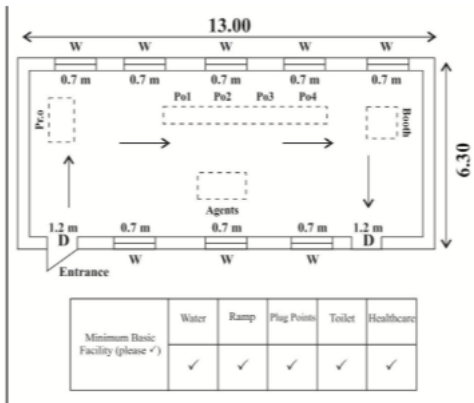

Cad View

Key MAP View