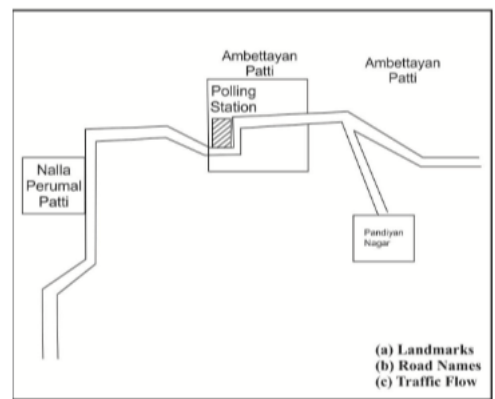

Google Map View

Polling Station Building Front View

Polling Station Front View

Cad View

Key MAP View

1 பெயர் : தெய்வேந்திரன் பொ தந்தை பெயர் : பொன்னையா வீட்டு எண் : 0 வயது : 41 பாலினம் : ஆண் Photo is available	LJB2364750	2 பெயர் : கௌசல்யா பா கணவர் பெயர் : அழகுமுருகன் வீட்டு எண் : 0 வயது : 19 பாலினம் : பெண் Photo is available	ZWP2925394	3 பெயர் : பாலு தந்தை பெயர் : முத்துக்காமன் வீட்டு எண் : 1 வயது : 65 பாலினம் : ஆண் Photo is available	ZWP1547744
4 பெயர் : பெருமாள் தந்தை பெயர் : பெருமாள் வீட்டு எண் : 1 வயது : 58 பாலினம் : ஆண் Photo is available	ZWP2647972	5 பெயர் : செல்வி கணவர் பெயர் : பாலு வீட்டு எண் : 1 வயது : 56 பாலினம் : பெண் Photo is available	ZWP1547736	6 பெயர் : காமாட்சி கணவர் பெயர் : பெருமாள் வீட்டு எண் : 1 வயது : 53 பாலினம் : பெண் Photo is available	ZWP2647998
7 பெயர் : பழனி தந்தை பெயர் : சீத்தாராமன் வீட்டு எண் : 1 வயது : 49 பாலினம் : ஆண் Photo is available	ZWP2769602	8 பெயர் : பவனம்மாள் கணவர் பெயர் : பழனி வீட்டு எண் : 1 வயது : 46 பாலினம் : பெண் Photo is available	ZWP2769610	9 பெயர் : முத்தையா தந்தை பெயர் : ராசு வீட்டு எண் : 1 வயது : 39 பாலினம் : ஆண் Photo is available	ZWP1492651
10 பெயர் : நீலாவதி தந்தை பெயர் : ஜெயக்கொடி வீட்டு எண் : 1 வயது : 30 பாலினம் : பெண் Photo is available	ZWP1198480	11 பெயர் : ராமக்கிருஷ்ணன் தந்தை பெயர் : பெருமாள் வீட்டு எண் : 1 வயது : 30 பாலினம் : ஆண் Photo is available	ZWP2648012	12 பெயர் : அபினைஷ் தந்தை பெயர் : சுரேஷ் வீட்டு எண் : 1 வயது : 28 பாலினம் : ஆண் Photo is available	ZWP1492644
13 பெயர் : முத்துப்பாண்டி தந்தை பெயர் : மணிகண்டன் வீட்டு எண் : 1 வயது : 27 பாலினம் : ஆண் Photo is available	ZWP1492628	14 பெயர் : பவித்ரா தந்தை பெயர் : முத்துராமன் வீட்டு எண் : 1 வயது : 26 பாலினம் : பெண் Photo is available	ZWP2649259	15 பெயர் : அபிராமி த கணவர் பெயர் : முத்தையா வீட்டு எண் : 01 வயது : 26 பாலினம் : பெண் Photo is available	ZWP2866846
16 பெயர் : முத்துகுமரேசன் தந்தை பெயர் : கணேசன் வீட்டு எண் : 1 வயது : 25 பாலினம் : ஆண் Photo is available	ZWP1553288	17 பெயர் : பல தாரணி தந்தை பெயர் : முத்துக்காமன் வீட்டு எண் : 1 வயது : 23 பாலினம் : பெண் Photo is available	ZWP2649234	18 பெயர் : ஆனந்தப்பிரியங்கா கணவர் பெயர் : முத்துச்சாமி வீட்டு எண் : 1 வயது : 23 பாலினம் : பெண் Photo is available	ZWP2655256
19 பெயர் : சினைகா தந்தை பெயர் : வீரபாண்டி வீட்டு எண் : 1 வயது : 23 பாலினம் : பெண் Photo is available	ZWP2694248	S 20 பெயர் : ரமுதா தந்தை பெயர் : ராமன் வீட்டு எண் : 1 வயது : 22 பாலினம் : பெண் DELETED Photo is available	ZWP2694222	21 பெயர் : முத்துச்சாமி தந்தை பெயர் : ஜெயராஜ் வீட்டு எண் : 1-1 வயது : 33 பாலினம் : ஆண் Photo is available	ZWP1198498
22 பெயர் : ஆனந்த் தந்தை பெயர் : செல்வம் வீட்டு எண் : 1-29 வயது : 35 பாலினம் : ஆண் Photo is available	ZWP0179143	23 பெயர் : அஜய் ம தந்தை பெயர் : மலைராஜன் வீட்டு எண் : 1/65 வயது : 20 பாலினம் : ஆண் Photo is available	ZWP2856722	24 பெயர் : தங்கம்மாள் கணவர் பெயர் : அழகர் வீட்டு எண் : 1-93 வயது : 72 பாலினம் : பெண் Photo is available	LJB3027059
25 பெயர் : முத்து தந்தை பெயர் : பரமன் வீட்டு எண் : 1-93 வயது : 32 பாலினம் : ஆண் Photo is available	ZWP1021005	26 பெயர் : சின்னன் தந்தை பெயர் : பம்பையத்தேவர் வீட்டு எண் : 1-125 வயது : 67 பாலினம் : ஆண் Photo is available	ZWP0972711	27 பெயர் : தங்கராமு தந்தை பெயர் : ராசு வீட்டு எண் : 1-125 வயது : 44 பாலினம் : ஆண் Photo is available	ZWP0972646
28 பெயர் : பாண்டிச்செல்வி கணவர் பெயர் : இராஜேஸ்கண்ணன் வீட்டு எண் : 1-125 வயது : 34 பாலினம் : பெண் Photo is available	ZWP0972505	29 பெயர் : முத்தையா தந்தை பெயர் : சோணைமுத்து வீட்டு எண் : 1-125 வயது : 34 பாலினம் : ஆண் Photo is available	ZWP0972679	30 பெயர் : தங்கராமு தந்தை பெயர் : சோணைமுத்து வீட்டு எண் : 1-125 வயது : 34 பாலினம் : ஆண் Photo is available	ZWP0972687