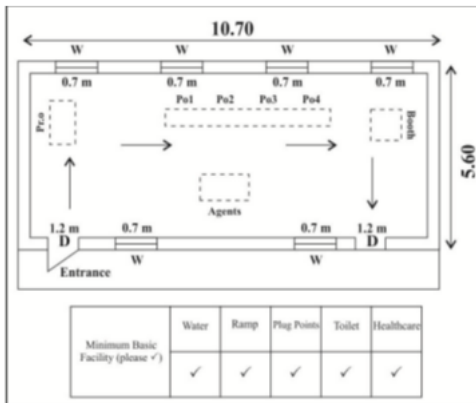

Cad View

Key MAP View