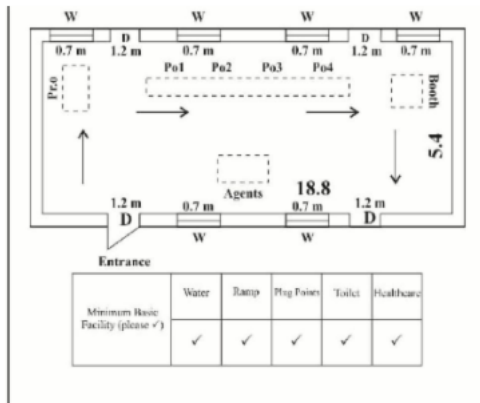

Cad View

Key MAP View