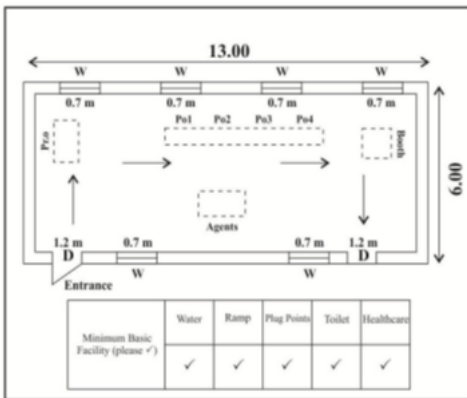

Google Map View

Polling Station Building Front View

Polling Station Front View

Cad View

Key MAP View

1 பெயர் : பூங்காவனம் கணவர் பெயர் : கணேசன் வீட்டு எண் : 1 வயது : 55 பாலினம் : பெண் Photo is available	ZWP2490951	2 பெயர் : இந்துராணி கணவர் பெயர் : காசிமாயன் வீட்டு எண் : 1 வயது : 54 பாலினம் : பெண் Photo is available	ZWP1115534	3 பெயர் : நித்யா தாயின் பெயர் : திரவியம் வீட்டு எண் : 1 வயது : 41 பாலினம் : பெண் Photo is available	ZWP2664589
4 பெயர் : சிவபாலன் தந்தை பெயர் : செல்வப்பாண்டி வீட்டு எண் : 1 வயது : 30 பாலினம் : ஆண் Photo is available	ZWP1115575	5 பெயர் : ராமர் தந்தை பெயர் : அம்மாவாசி வீட்டு எண் : 1 வயது : 28 பாலினம் : ஆண் Photo is available	ZWP1492750	6 பெயர் : வெங்கடேசப்பெருமாள் தந்தை பெயர் : பத்மநாதன் வீட்டு எண் : 1 வயது : 28 பாலினம் : ஆண் Photo is available	ZWP1548031
7 பெயர் : லட்சுமி தந்தை பெயர் : செல்வம் வீட்டு எண் : 1 வயது : 27 பாலினம் : பெண் Photo is available	ZWP1492701	8 பெயர் : ராமவிஷாகன் தந்தை பெயர் : ராஜாராம் வீட்டு எண் : 1 வயது : 27 பாலினம் : ஆண் Photo is available	ZWP1548015	9 பெயர் : பெமீனா தந்தை பெயர் : பாண்டி வீட்டு எண் : 1 வயது : 26 பாலினம் : பெண் Photo is available	ZWP1547298
10 பெயர் : சக்திகுமார் தந்தை பெயர் : முனியாண்டி வீட்டு எண் : 1 வயது : 25 பாலினம் : ஆண் Photo is available	ZWP1553692	# 11 பெயர் : மனோரஞ்சிதா பா கணவர் பெயர் : கணகராஜா வீட்டு எண் : 1 வயது : 25 பாலினம் : பெண் Photo is available	ZWP2776243	12 பெயர் : அஜீத் தந்தை பெயர் : மோகன் வீட்டு எண் : 1 வயது : 24 பாலினம் : ஆண் Photo is available	ZWP2560613
13 பெயர் : வருண் க தந்தை பெயர் : கணேசன் வீட்டு எண் : 1 வயது : 22 பாலினம் : ஆண் Photo is available	ZWP2694172	14 பெயர் : ஸ்ரீராம் தந்தை பெயர் : குணசேகரன் வீட்டு எண் : 1 வயது : 21 பாலினம் : ஆண் Photo is available	ZWP2694156	15 பெயர் : லாவண்யா அ தந்தை பெயர் : அறிவழகன் வீட்டு எண் : 1 வயது : 19 பாலினம் : பெண் Photo is available	ZWP2948925
16 பெயர் : ஆனந்தராஜா தந்தை பெயர் : ராஜா வீட்டு எண் : 1/1 வயது : 38 பாலினம் : ஆண் Photo is available	ZWP1554989	17 பெயர் : சே. முத்துப்பாண்டி தந்தை பெயர் : சேகர் வீட்டு எண் : 1/1ஏ வயது : 20 பாலினம் : ஆண் Photo is available	ZWP2816460	18 பெயர் : செ சௌந்தர்ய செல்வம் தந்தை பெயர் : செல்வம் பாதர் வீட்டு எண் : 1/1 ஏ கிழக்கு தெரு வயது : 23 பாலினம் : பெண் Photo is available	ZWP2834497
19 பெயர் : செ. சிவக்குமார் தந்தை பெயர் : பாதர் வீட்டு எண் : 1/1Eகிழக்கு தெரு வயது : 20 பாலினம் : ஆண் Photo is available	ZWP2834455	20 பெயர் : ஜெயராஜ் தந்தை பெயர் : ஆண்டிசாமி வீட்டு எண் : 1/2 வயது : 58 பாலினம் : ஆண் Photo is available	ZWP2788909	S 21 பெயர் : அல்விராஜன் தந்தை பெயர் : பாலசாமி வீட்டு எண் : 1-2 வயது : 57 பாலினம் : ஆண் Photo is available	ZWP0524058
22 பெயர் : முத்தம்மாள் கணவர் பெயர் : ஜெயராஜ் வீட்டு எண் : 1/2 வயது : 55 பாலினம் : பெண் Photo is available	ZWP2788891	23 பெயர் : தங்கமலை தங்கமலை தந்தை பெயர் : ஜெயராஜ் ஜெயராஜ் வீட்டு எண் : 1/2 வயது : 34 பாலினம் : ஆண் Photo is available	ZWP2806743	24 பெயர் : ராமுத்தாய் த ராமுத்தாய் கணவர் பெயர் : தங்கமலை தங்கமலை வீட்டு எண் : 1/2 வயது : 26 பாலினம் : பெண் Photo is available	ZWP2786341
25 பெயர் : ஜெயராஜ் தந்தை பெயர் : அய்யாவு வீட்டு எண் : 1-3 வயது : 54 பாலினம் : ஆண் Photo is available	ZWP2110906	26 பெயர் : பேச்சியம்மாள் கணவர் பெயர் : ஜெயராஜ் வீட்டு எண் : 1-3 வயது : 52 பாலினம் : பெண் Photo is available	ZWP2110914	27 பெயர் : ராஜசேகர் ர தந்தை பெயர் : ரவிச்சந்திரன் வீட்டு எண் : 1-3 வயது : 34 பாலினம் : ஆண் Photo is available	ZWP0602862
28 பெயர் : கண்ணுச்சாமி தந்தை பெயர் : சின்னாத்தேவர் வீட்டு எண் : 1-5 வயது : 65 பாலினம் : ஆண் Photo is available	ZWP2110922	S 29 பெயர் : பாப்பு கணவர் பெயர் : கண்ணுச்சாமி வீட்டு எண் : 1-5 வயது : 63 பாலினம் : பெண் Photo is available	ZWP2110930	30 பெயர் : செல்லப்பாண்டி தந்தை பெயர் : கண்ணுச்சாமி வீட்டு எண் : 1-5 வயது : 39 பாலினம் : ஆண் Photo is available	LJB2944148