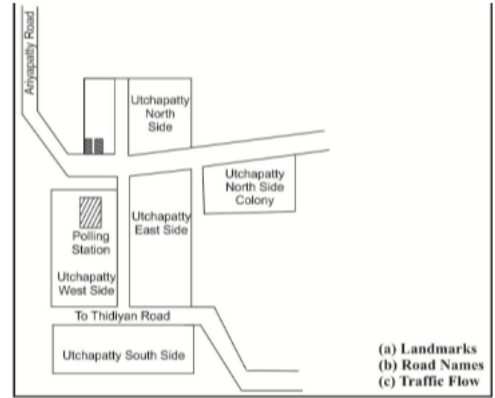

Google Map View

Polling Station Building Front View

Polling Station Front View

Cad View

Key MAP View

1 பெயர் : பூங்காவனம் கணவர் பெயர் : கணேசன் வீட்டு எண் : 1 வயது : 55 பாலினம் : பெண் Photo is available	ZWP2490951	2 பெயர் : இந்துராணி கணவர் பெயர் : காசிமாயன் வீட்டு எண் : 1 வயது : 54 பாலினம் : பெண் Photo is available	ZWP1115534	3 பெயர் : நித்யா தாயின் பெயர் : திரவியம் வீட்டு எண் : 1 வயது : 41 பாலினம் : பெண் Photo is available	ZWP2664589
4 பெயர் : சிவபாலன் தந்தை பெயர் : செல்வப்பாண்டி வீட்டு எண் : 1 வயது : 30 பாலினம் : ஆண் Photo is available	ZWP1115575	5 பெயர் : ராமர் தந்தை பெயர் : அம்மாவாசி வீட்டு எண் : 1 வயது : 28 பாலினம் : ஆண் Photo is available	ZWP1492750	6 பெயர் : வெங்கடேசப்பெருமாள் தந்தை பெயர் : பத்மநாதன் வீட்டு எண் : 1 வயது : 28 பாலினம் : ஆண் Photo is available	ZWP1548031
7 பெயர் : லட்சுமி தந்தை பெயர் : செல்வம் வீட்டு எண் : 1 வயது : 27 பாலினம் : பெண் Photo is available	ZWP1492701	8 பெயர் : ராமவிஷாகன் தந்தை பெயர் : ராஜாராம் வீட்டு எண் : 1 வயது : 27 பாலினம் : ஆண் Photo is available	ZWP1548015	9 பெயர் : பெமீனா தந்தை பெயர் : பாண்டி வீட்டு எண் : 1 வயது : 26 பாலினம் : பெண் Photo is available	ZWP1547298
10 பெயர் : சக்திகுமார் தந்தை பெயர் : முனியாண்டி வீட்டு எண் : 1 வயது : 25 பாலினம் : ஆண் Photo is available	ZWP1553692	# 11 பெயர் : மனோரஞ்சிதா பா கணவர் பெயர் : கணகராஜா வீட்டு எண் : 1 வயது : 25 பாலினம் : பெண் Photo is available	ZWP2776243	12 பெயர் : அஜீத் தந்தை பெயர் : மோகன் வீட்டு எண் : 1 வயது : 24 பாலினம் : ஆண் Photo is available	ZWP2560613
13 பெயர் : வருண் க தந்தை பெயர் : கணேசன் வீட்டு எண் : 1 வயது : 22 பாலினம் : ஆண் Photo is available	ZWP2694172	14 பெயர் : ஸ்ரீராம் தந்தை பெயர் : குணசேகரன் வீட்டு எண் : 1 வயது : 21 பாலினம் : ஆண் Photo is available	ZWP2694156	15 பெயர் : லாவண்யா அ தந்தை பெயர் : அறிவழகன் வீட்டு எண் : 1 வயது : 19 பாலினம் : பெண் Photo is available	ZWP2948925
16 பெயர் : ஆனந்தராஜா தந்தை பெயர் : ராஜா வீட்டு எண் : 1/1 வயது : 38 பாலினம் : ஆண் Photo is available	ZWP1554989	17 பெயர் : சே. முத்துப்பாண்டி தந்தை பெயர் : சேகர் வீட்டு எண் : 1/1ஏ வயது : 20 பாலினம் : ஆண் Photo is available	ZWP2816460	18 பெயர் : செ சௌந்தர்ய செல்வம் தந்தை பெயர் : செல்வம் பாதர் வீட்டு எண் : 1/1 ஏ கிழக்கு தெரு வயது : 23 பாலினம் : பெண் Photo is available	ZWP2834497
19 பெயர் : செ. சிவக்குமார் தந்தை பெயர் : பாதர் வீட்டு எண் : 1/1Eகிழக்கு தெரு வயது : 20 பாலினம் : ஆண் Photo is available	ZWP2834455	20 பெயர் : ஜெயராஜ் தந்தை பெயர் : ஆண்டிசாமி வீட்டு எண் : 1/2 வயது : 58 பாலினம் : ஆண் Photo is available	ZWP2788909	S 21 பெயர் : அல்விராஜன் தந்தை பெயர் : பாலசாமி வீட்டு எண் : 1-2 வயது : 57 பாலினம் : ஆண் Photo is available	ZWP0524058
22 பெயர் : முத்தம்மாள் கணவர் பெயர் : ஜெயராஜ் வீட்டு எண் : 1/2 வயது : 55 பாலினம் : பெண் Photo is available	ZWP2788891	23 பெயர் : தங்கமலை தங்கமலை தந்தை பெயர் : ஜெயராஜ் ஜெயராஜ் வீட்டு எண் : 1/2 வயது : 34 பாலினம் : ஆண் Photo is available	ZWP2806743	24 பெயர் : ராமுத்தாய் த ராமுத்தாய் கணவர் பெயர் : தங்கமலை தங்கமலை வீட்டு எண் : 1/2 வயது : 26 பாலினம் : பெண் Photo is available	ZWP2786341
25 பெயர் : ஜெயராஜ் தந்தை பெயர் : அய்யாவு வீட்டு எண் : 1-3 வயது : 54 பாலினம் : ஆண் Photo is available	ZWP2110906	26 பெயர் : பேச்சியம்மாள் கணவர் பெயர் : ஜெயராஜ் வீட்டு எண் : 1-3 வயது : 52 பாலினம் : பெண் Photo is available	ZWP2110914	27 பெயர் : ராஜசேகர் ர தந்தை பெயர் : ரவிச்சந்திரன் வீட்டு எண் : 1-3 வயது : 34 பாலினம் : ஆண் Photo is available	ZWP0602862
28 பெயர் : கண்ணுச்சாமி தந்தை பெயர் : சின்னாத்தேவர் வீட்டு எண் : 1-5 வயது : 65 பாலினம் : ஆண் Photo is available	ZWP2110922	S 29 பெயர் : பாப்பு கணவர் பெயர் : கண்ணுச்சாமி வீட்டு எண் : 1-5 வயது : 63 பாலினம் : பெண் Photo is available	ZWP2110930	30 பெயர் : செல்லப்பாண்டி தந்தை பெயர் : கண்ணுச்சாமி வீட்டு எண் : 1-5 வயது : 39 பாலினம் : ஆண் Photo is available	LJB2944148