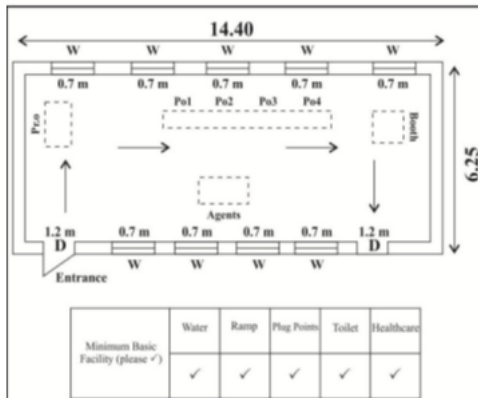

கையொப்பம்

Nazri Naksha

Google Map View

Polling Station Building Front View

Polling Station Front View

Cad View

Key MAP View

| | | | | | |
|--|----------------------------------|---|----------------------------------|--|----------------------------------|
| 1 பெயர் : ரமசாமி ஆர தந்தை பெயர்: முத்து கண்ணன் வீட்டு எண் : 00 வயது : 64 பாலினம் : ஆண் | ZWP2491082 Photo is available | 2 பெயர் : முருகேஸ்வரி ஆர கணவர் பெயர்: ரமசாமி ஏம வீட்டு எண் : 00 வயது : 50 பாலினம் : பெண் | ZWP2491090 Photo is available | 3 பெயர் : ராமசந்திரன் இதரர் பெயர்: ஈஸ்வரி வீட்டு எண் : 0 வயது : 42 பாலினம் : ஆண் | ZWP2391795 Photo is available |
| 4 பெயர் : சங்கிலி ப தந்தை பெயர்: பழனிச்சாமி வீட்டு எண் : 0 வயது : 29 பாலினம் : ஆண் | ZWP2828929 Photo is available | 5 பெயர் : ஜயமுதா தந்தை பெயர்: ராஜாராம் வீட்டு எண் : 0 வயது : 25 பாலினம் : ஆண் | ZWP2391811 Photo is available | 6 பெயர் : ஜெகநாதன் தந்தை பெயர்: மலைச்சாமி வீட்டு எண் : 0 வயது : 24 பாலினம் : ஆண் | ZWP2785772 Photo is available |
| 7 பெயர் : கலைச்செல்வி கா கணவர் பெயர்: நீதிமுத்தையா வீட்டு எண் : 0 வயது : 23 பாலினம் : பெண் | ZWP2830180 Photo is available | 8 பெயர் : சோலையம்மாள் கணவர் பெயர்: காளியப்பன் வீட்டு எண் : 1 வயது : 67 பாலினம் : பெண் | ZWP2191229 Photo is available | 9 பெயர் : ராமகண தாயின் பெயர்: சின்னமாள் வீட்டு எண் : 1 வயது : 45 பாலினம் : ஆண் | ZWP2392835 Photo is available |
| 10 பெயர் : விஜயராணி கணவர் பெயர்: தர்மர் வீட்டு எண் : 01 வயது : 44 பாலினம் : பெண் | ZWP2777308 Photo is available | 11 பெயர் : அனுசுயா கணவர் பெயர்: முருகன் வீட்டு எண் : 1 வயது : 36 பாலினம் : பெண் | ZWP1558899 Photo is available | 12 பெயர் : சுகன்யா ரா கணவர் பெயர்: ராம்கி வீட்டு எண் : 1 வயது : 32 பாலினம் : பெண் | ZWP2938991 Photo is available |
| 13 பெயர் : சரண்யா ஜெ கணவர் பெயர்: ஜெயராமன் வீட்டு எண் : 1 வயது : 31 பாலினம் : பெண் | ZWP2652477 Photo is available | 14 பெயர் : சரண்யா கணவர் பெயர்: முத்து சங்கையா வீட்டு எண் : 1 வயது : 30 பாலினம் : பெண் | ZWP1597327 Photo is available | 15 பெயர் : இருளாயி கணவர் பெயர்: அய்யம்பாண்டி வீட்டு எண் : 1 வயது : 30 பாலினம் : பெண் | ZWP1597368 Photo is available |
| 16 பெயர் : ஜெயராமன் தந்தை பெயர்: களியன் வீட்டு எண் : 1 வயது : 30 பாலினம் : ஆண் | ZWP2836724 Photo is available | 17 பெயர் : முத்தரசி கணவர் பெயர்: பிரபாகரன் வீட்டு எண் : 1 வயது : 26 பாலினம் : பெண் | ZWP1612001 Photo is available | 18 பெயர் : வினோத்குமார் தந்தை பெயர்: பெரியகருப்பன் வீட்டு எண் : 1 வயது : 24 பாலினம் : ஆண் | ZWP2391662 Photo is available |
| 19 பெயர் : முத்துராம் தந்தை பெயர்: முத்தையா வீட்டு எண் : 1 வயது : 23 பாலினம் : ஆண் | ZWP2832723 Photo is available | 20 பெயர் : முரளிதரன் தந்தை பெயர்: முருகேசன் வீட்டு எண் : 1 வயது : 22 பாலினம் : ஆண் | ZWP2694073 Photo is available | 21 பெயர் : அன்பு முத்துராமலிங்கம் தந்தை பெயர்: முத்துராமலிங்கம் வீட்டு எண் : 1 வயது : 22 பாலினம் : ஆண் | ZWP2923076 Photo is available |
| 22 பெயர் : பிரியதர்ஷினி மு கணவர் பெயர்: முத்துபாண்டி வீட்டு எண் : 1 வயது : 20 பாலினம் : பெண் | ZWP2784999 Photo is available | 23 பெயர் : ஜ அசோக் தந்தை பெயர்: ஜெயக்குமார் வீட்டு எண் : 1 வயது : 19 பாலினம் : ஆண் | ZWP2913879 Photo is available | 24 பெயர் : ராம்குமார் தந்தை பெயர்: பாண்டி வீட்டு எண் : 1-1 வயது : 27 பாலினம் : ஆண் | ZWP1456649 Photo is available |
| 25 பெயர் : பிரசன்னா தந்தை பெயர்: அய்யங்காளை வீட்டு எண் : 1/2 வயது : 26 பாலினம் : பெண் | ZWP2390110 Photo is available | 26 பெயர் : பிரவீன்குமார் அ தந்தை பெயர்: அய்யங்காளை அ வீட்டு எண் : 1/2 வயது : 23 பாலினம் : ஆண் | ZWP2714103 Photo is available | 27 பெயர் : பூங்கோதை ரேஷ்மி கணவர் பெயர்: பிரகாஷ்ராஜ் த வீட்டு எண் : 1/2 வயது : 20 பாலினம் : பெண் | ZWP2954170 Photo is available |
| 28 பெயர் : கவிதா தந்தை பெயர்: முத்துமலை வீட்டு எண் : 1/3 வயது : 28 பாலினம் : பெண் | ZWP2390052 Photo is available | 29 பெயர் : முத்துமாரியம்மாள் கணவர் பெயர்: ராஜபாண்டி வீட்டு எண் : 1/7 வயது : 27 பாலினம் : பெண் | ZWP1650217 Photo is available | 30 பெயர் : முத்துப்பாண்டி தந்தை பெயர்: கார்த்திக் வீட்டு எண் : 1-8 வயது : 27 பாலினம் : ஆண் | ZWP1456672 Photo is available |