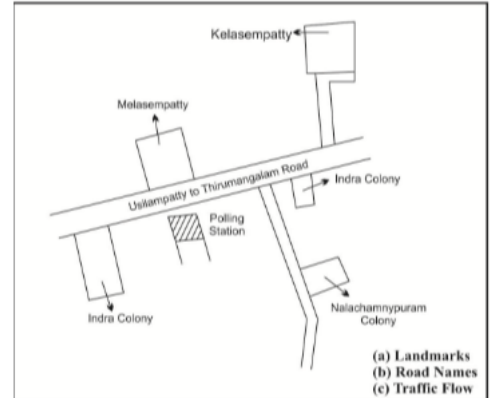

கையொப்பம்

Nazri Naksha

Google Map View

Polling Station Building Front View

Polling Station Front View

Cad View

Key MAP View

| | | | | | |
|--|----------------------------------|---|----------------------------------|--|----------------------------------|
| 1 பெயர் : ரமசாமி ஆர தந்தை பெயர்: முத்து கண்ணன் வீட்டு எண் : 00 வயது : 64 பாலினம் : ஆண் | ZWP2491082 Photo is available | 2 பெயர் : முருகேஸ்வரி ஆர கணவர் பெயர்: ரமசாமி ஏம வீட்டு எண் : 00 வயது : 50 பாலினம் : பெண் | ZWP2491090 Photo is available | 3 பெயர் : ராமசந்திரன் இதரர் பெயர்: ஈஸ்வரி வீட்டு எண் : 0 வயது : 42 பாலினம் : ஆண் | ZWP2391795 Photo is available |
| 4 பெயர் : சங்கிலி ப தந்தை பெயர்: பழனிச்சாமி வீட்டு எண் : 0 வயது : 29 பாலினம் : ஆண் | ZWP2828929 Photo is available | 5 பெயர் : ஜயமுதா தந்தை பெயர்: ராஜாராம் வீட்டு எண் : 0 வயது : 25 பாலினம் : ஆண் | ZWP2391811 Photo is available | 6 பெயர் : ஜெகநாதன் தந்தை பெயர்: மலைச்சாமி வீட்டு எண் : 0 வயது : 24 பாலினம் : ஆண் | ZWP2785772 Photo is available |
| 7 பெயர் : கலைச்செல்வி கா கணவர் பெயர்: நீதிமுத்தையா வீட்டு எண் : 0 வயது : 23 பாலினம் : பெண் | ZWP2830180 Photo is available | 8 பெயர் : சோலையம்மாள் கணவர் பெயர்: காளியப்பன் வீட்டு எண் : 1 வயது : 67 பாலினம் : பெண் | ZWP2191229 Photo is available | 9 பெயர் : ராமகண தாயின் பெயர்: சின்னமாள் வீட்டு எண் : 1 வயது : 45 பாலினம் : ஆண் | ZWP2392835 Photo is available |
| 10 பெயர் : விஜயராணி கணவர் பெயர்: தர்மர் வீட்டு எண் : 01 வயது : 44 பாலினம் : பெண் | ZWP2777308 Photo is available | 11 பெயர் : அனுசுயா கணவர் பெயர்: முருகன் வீட்டு எண் : 1 வயது : 36 பாலினம் : பெண் | ZWP1558899 Photo is available | 12 பெயர் : சுகன்யா ரா கணவர் பெயர்: ராம்கி வீட்டு எண் : 1 வயது : 32 பாலினம் : பெண் | ZWP2938991 Photo is available |
| 13 பெயர் : சரண்யா ஜெ கணவர் பெயர்: ஜெயராமன் வீட்டு எண் : 1 வயது : 31 பாலினம் : பெண் | ZWP2652477 Photo is available | 14 பெயர் : சரண்யா கணவர் பெயர்: முத்து சங்கையா வீட்டு எண் : 1 வயது : 30 பாலினம் : பெண் | ZWP1597327 Photo is available | 15 பெயர் : இருளாயி கணவர் பெயர்: அய்யம்பாண்டி வீட்டு எண் : 1 வயது : 30 பாலினம் : பெண் | ZWP1597368 Photo is available |
| 16 பெயர் : ஜெயராமன் தந்தை பெயர்: களியன் வீட்டு எண் : 1 வயது : 30 பாலினம் : ஆண் | ZWP2836724 Photo is available | 17 பெயர் : முத்தரசி கணவர் பெயர்: பிரபாகரன் வீட்டு எண் : 1 வயது : 26 பாலினம் : பெண் | ZWP1612001 Photo is available | 18 பெயர் : வினோத்குமார் தந்தை பெயர்: பெரியகருப்பன் வீட்டு எண் : 1 வயது : 24 பாலினம் : ஆண் | ZWP2391662 Photo is available |
| 19 பெயர் : முத்துராம் தந்தை பெயர்: முத்தையா வீட்டு எண் : 1 வயது : 23 பாலினம் : ஆண் | ZWP2832723 Photo is available | 20 பெயர் : முரளிதரன் தந்தை பெயர்: முருகேசன் வீட்டு எண் : 1 வயது : 22 பாலினம் : ஆண் | ZWP2694073 Photo is available | 21 பெயர் : அன்பு முத்துராமலிங்கம் தந்தை பெயர்: முத்துராமலிங்கம் வீட்டு எண் : 1 வயது : 22 பாலினம் : ஆண் | ZWP2923076 Photo is available |
| 22 பெயர் : பிரியதர்ஷினி மு கணவர் பெயர்: முத்துபாண்டி வீட்டு எண் : 1 வயது : 20 பாலினம் : பெண் | ZWP2784999 Photo is available | 23 பெயர் : ஜ அசோக் தந்தை பெயர்: ஜெயக்குமார் வீட்டு எண் : 1 வயது : 19 பாலினம் : ஆண் | ZWP2913879 Photo is available | 24 பெயர் : ராம்குமார் தந்தை பெயர்: பாண்டி வீட்டு எண் : 1-1 வயது : 27 பாலினம் : ஆண் | ZWP1456649 Photo is available |
| 25 பெயர் : பிரசன்னா தந்தை பெயர்: அய்யங்காளை வீட்டு எண் : 1/2 வயது : 26 பாலினம் : பெண் | ZWP2390110 Photo is available | 26 பெயர் : பிரவீன்குமார் அ தந்தை பெயர்: அய்யங்காளை அ வீட்டு எண் : 1/2 வயது : 23 பாலினம் : ஆண் | ZWP2714103 Photo is available | 27 பெயர் : பூங்கோதை ரேஷ்மி கணவர் பெயர்: பிரகாஷ்ராஜ் த வீட்டு எண் : 1/2 வயது : 20 பாலினம் : பெண் | ZWP2954170 Photo is available |
| 28 பெயர் : கவிதா தந்தை பெயர்: முத்துமலை வீட்டு எண் : 1/3 வயது : 28 பாலினம் : பெண் | ZWP2390052 Photo is available | 29 பெயர் : முத்துமாரியம்மாள் கணவர் பெயர்: ராஜபாண்டி வீட்டு எண் : 1/7 வயது : 27 பாலினம் : பெண் | ZWP1650217 Photo is available | 30 பெயர் : முத்துப்பாண்டி தந்தை பெயர்: கார்த்திக் வீட்டு எண் : 1-8 வயது : 27 பாலினம் : ஆண் | ZWP1456672 Photo is available |