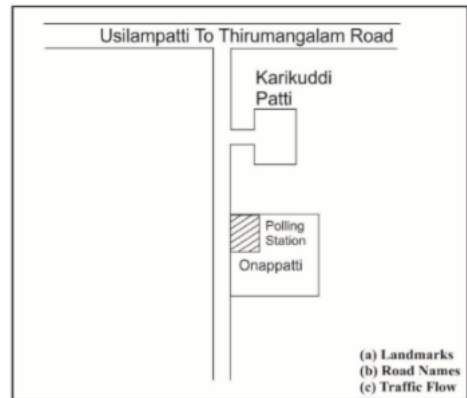

Key MAP View