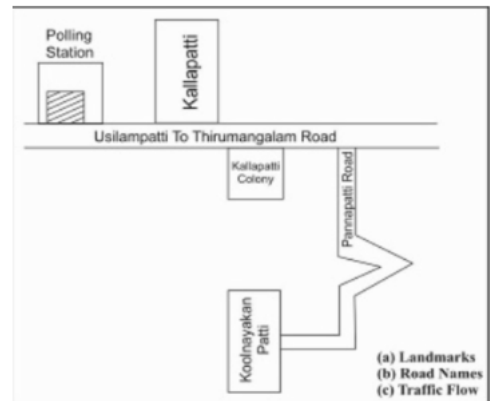

3. வாக்குச் சாவடியின் விவரங்கள்

<p>வாக்குச் சாவடியின் எண் மற்றும் பெயர் :</p> <p>218 - அரசு கள்ளர் துவக்கப்பள்ளி, கிழக்கு கட்டிடம் பொருப்புமேட்டுப்பட்டி-625529</p> <p>வாக்குச் சாவடியின் முகவரி :</p> <p>அரசு கள்ளர் துவக்கப்பள்ளி, பொருப்புமேட்டுப்பட்டி, 625529</p>	<p>வாக்குச் சாவடியின் வகைப்பாடு (ஆண்/பெண்/பொது)</p>	<p>பொது</p>
	<p>துணை வாக்குச் சாவடிகளின் எண்ணிக்கை :</p>	<p>0</p>

4. வாக்காளர்களின் எண்ணிக்கை

தொடங்கும் வரிசை எண்	முடியும் வரிசை எண்.	நிகர வாக்காளர்களின் எண்ணிக்கை			
		ஆண்	பெண்	மூன்றாம் பாலினம்	மொத்தம்
1	681	333	341	0	674

கையொப்பம்

Nazri Naksha

Google Map View

Polling Station Building Front View

Polling Station Front View

Cad View

Key MAP View

சட்டமன்றத் தொகுதியின் எண் மற்றும் பெயர் : 197-உசிலம்பட்டி
பிரிவு எண் மற்றும் பெயர் 1-பொருப்பு மேட்டுப் பட்டி (வ.கி) மற்றும் பொருப்பு மேட்டுப்பட்டி (உஊ), பொருப்பு மேட்டுப்பட்டி வார்டு 2