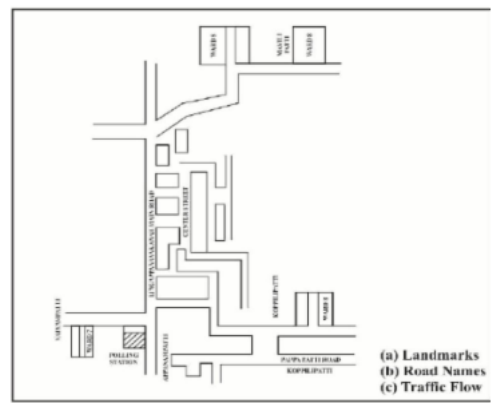

Key MAP View